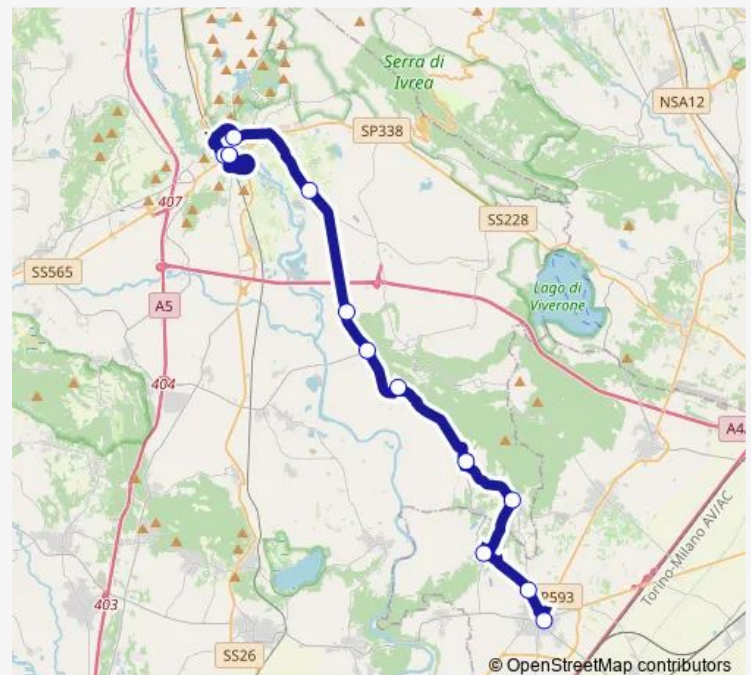

MONCRIVELLO - PIAZZA MUNICIPIO

MAGLIONE - VIA MONCRIVELLO, 1

BORGOMASINO - VIA TORINO, 21

VESTIGNE'

BIVIO GRAVELLINO - INCROCIO SP 56 - SP 78

VESTIGNE' - FRAZIONE TINA SP 78

TORRE BALFREDO - PIAZZA CHIESA

IVREA - STANDA - CORSO D'AZEGLIO

IVREA - STAZIONE FERROVIARIA

IVREA - MOVICENTRO

Route schedule

CIGLIANO - PIAZZA ALLEATI — IVREA - MOVICENTRO

Monday 06:55-19:35

Tuesday 06:55-19:35

Wednesday 06:55-19:35

Thursday 06:55-19:35

Friday 06:55-19:35

Saturday 12:25-19:35

Sunday —

Route info

Direction: CIGLIANO - PIAZZA ALLEATI

Stops: 12

Trip Duration: 0 hour 55 min

■ 348 — Alice C.-Livorno F.-Cigliano-Ivrea

Direction

MONCRIVELLO - PIAZZA MUNICIPIO — VESTIGNE' - SCUOLA MEDIA

4 stops

[Open route schedule](#)

MONCRIVELLO - PIAZZA MUNICIPIO

MAGLIONE - VIA MONCRIVELLO, 1

BORGOMASINO - VIA TORINO, 21

VESTIGNE' - SCUOLA MEDIA