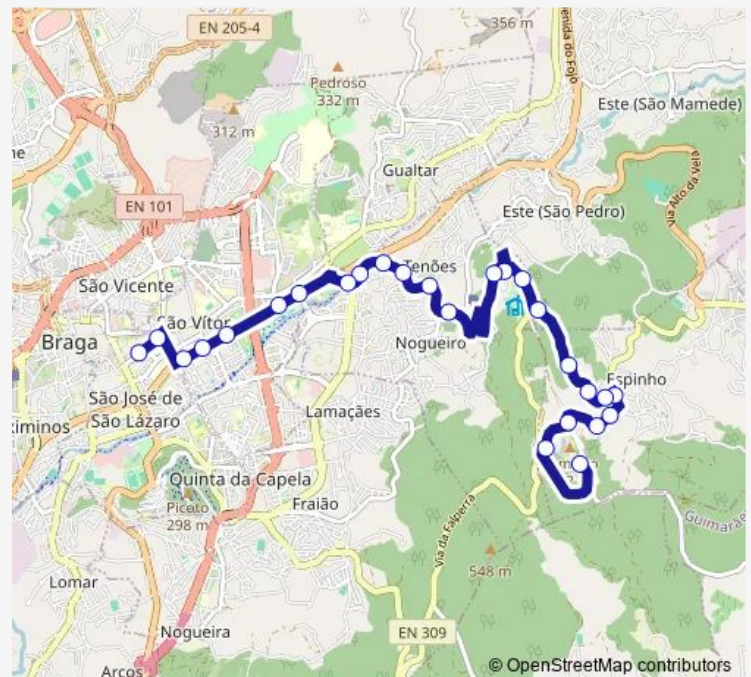

Thursday —

Friday 06:30-20:30

Saturday —

Sunday —

Route info

Direction: Santuário (Sameiro)

Stops: 26

Trip Duration: 0 hour 30 min

■ 088 — Raio (Lg. João Penha) - Espinho/Sameiro

BusMaps

João Paulo II (Piscinas)

João XXI (C Amarante)

João XXI (31 de Janeiro)

Raio (Senhora-a-Branca)

Raio (Novais e Sousa)

Direction

Raio (João Penha) — Santuário (Sameiro)

31 stops

[Open route schedule](#)

Raio (João Penha)

Liberdade (Igreja S Lázaro I)

João XXI (31 de Janeiro I)

João XXI (C Amarante)

João Paulo II (Piscinas)

Saturday

—

Sunday

—

Route info

Direction: Raio (João Penha)

Stops: 31

Trip Duration: 0 hour 30 min