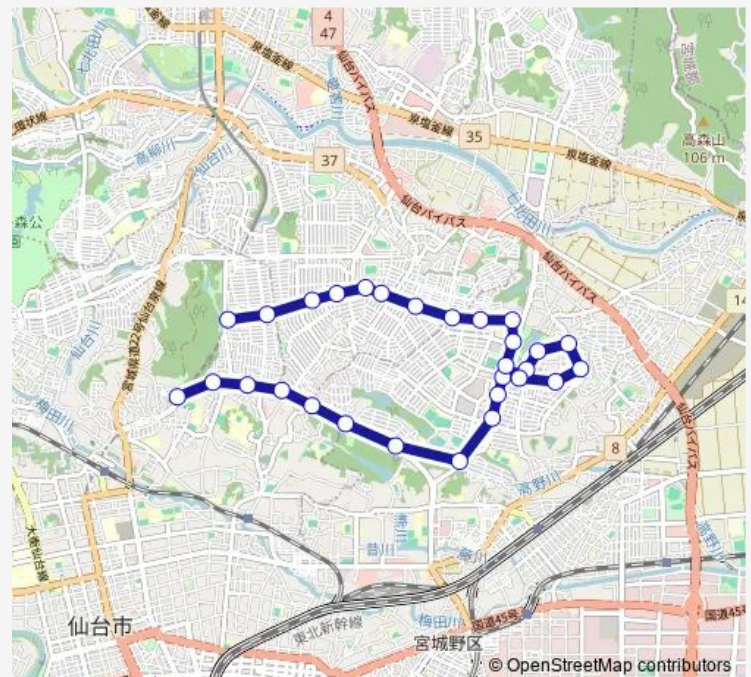

Bus A51 台原駅→(与北)→旭丘駅

[Go to website](#)

Direction

台原駅 — 旭ヶ丘駅

29 stops

[Open route schedule](#)

- 台原駅
- 旭ヶ丘一丁目北
- 旭ヶ丘一丁目東
- 南光台入口
- 小松島新堤橋
- 与兵衛沼公園前
- 安養寺配水所前
- 安養寺三丁目
- 鶴ヶ谷団地入口
- 鶴ヶ谷八丁目
- 鶴ヶ谷中央
- 鶴ヶ谷六丁目東小学校前
- 鶴ヶ谷六丁目西
- 鶴ヶ谷六丁目北
- 鶴ヶ谷六丁目東
- 鶴ヶ谷七丁目
- 鶴ヶ谷六丁目東小学校前
- 鶴ヶ谷中央
- 鶴ヶ谷五丁目東
- オープン病院・教育センター前
- 鶴谷特別支援学校前

Route schedule

台原駅 — 旭ヶ丘駅

Monday	08:48-15:06
Tuesday	08:48-15:06
Wednesday	08:48-15:06
Thursday	08:48-15:06
Friday	08:48-15:06
Saturday	09:46-13:45
Sunday	09:46-13:45

Route info

Direction: 台原駅

Stops: 29

Trip Duration: 0 hour 32 min

■ A51 — 台原駅→(与北)→旭ヶ丘駅

鶴ヶ谷四丁目北

南光台南三丁目北

南光台南一丁目

南光台小学校前

南光台四丁目南

南光台三丁目

旭ヶ丘三丁目

Monday 08:05-18:04

Tuesday 08:05-18:04

Wednesday 08:05-18:04

Thursday 08:05-18:04

Friday 08:05-18:04

Saturday 14:35

Sunday 14:35

Route info