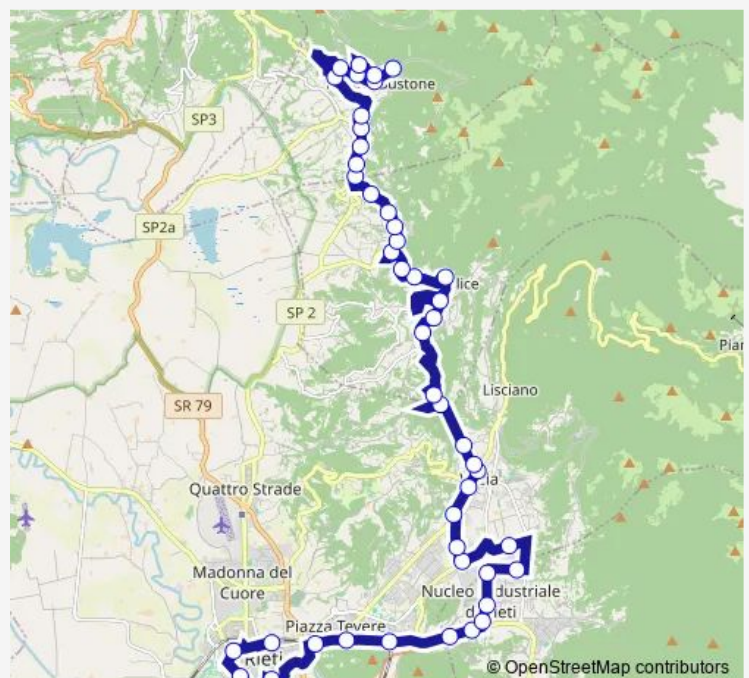

CITTADUCALE | Via Scienze Via Salaria # f8517

CITTADUCALE | Via Scienze Via Chimica # f8518

RIETI | Via Scienze # f8519

CITTADUCALE | Via Meccanica # f8520

RIETI | Via Greco # f8539

RIETI | Ospedale # f8522

Rieti | Ospedale San Camillo # f00078

RIETI | Via Salaria Via Kennedy # f9420

RIETI | Via Salaria Via Foresta # f9421

Route schedule

Rieti | Stazione FS Ist. Superiore Principessa di Napoli # f1070 — POGGIO BUSTONE | Piazza Missioni Francescane # f9196

Monday	17:05
Tuesday	17:05
Wednesday	17:05
Thursday	17:05
Friday	17:05
Saturday	17:05
Sunday	—

Route info

Direction: Rieti | Stazione FS Ist. Superiore Principessa di Napoli # f1070

Stops: 48

Trip Duration: 1 hour 0 min