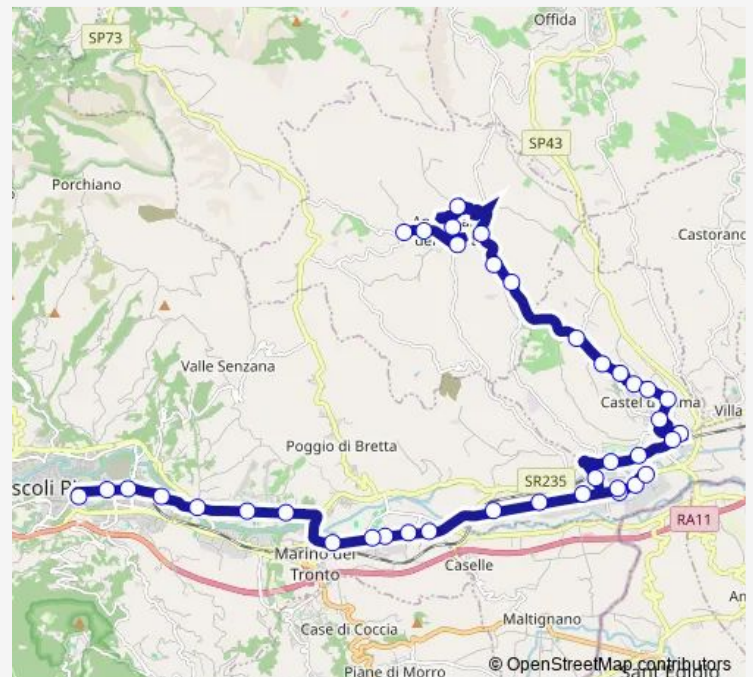

### Route schedule

Appignano DEL Tronto - Cimitero — Ascoli Piceno - V.Le DE Gasperi (Jolly)

Monday	15:45
Tuesday	15:45
Wednesday	15:45
Thursday	15:45
Friday	15:45
Saturday	15:45
Sunday	—

### Route info

Direction: Appignano DEL Tronto - Cimitero

Stops: 39

Trip Duration: 0 hour 50 min

■ Appignano-Piattoni-Asse Attrezzato-Scuola Edile-Asse Attrezzato-Monticelli-Ascoli Piceno

FOR Ever - Asse Attrezzato