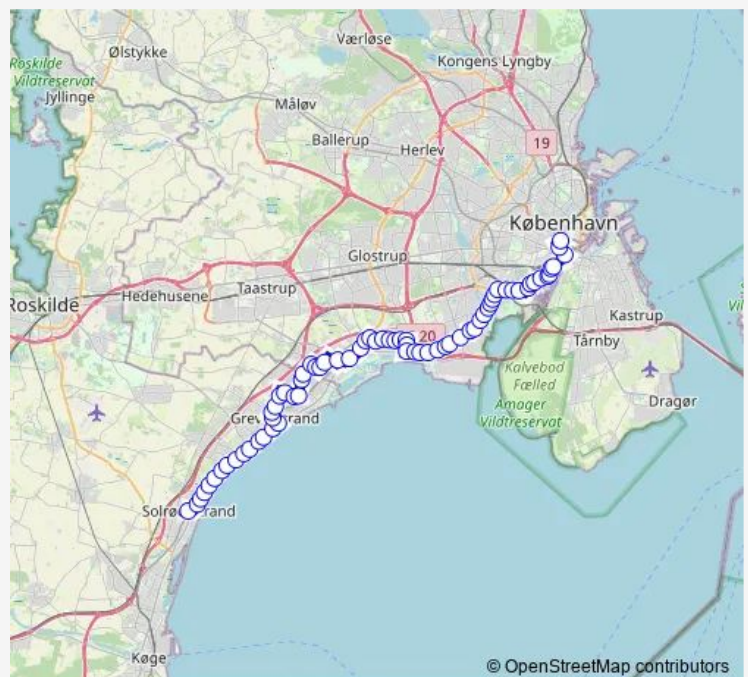

Bus 97N

[Go to website](#)

Direction

Solrød Strand St. — Rådhuspladsen St. (H.C. Andersens Boulevard)

70 stops

[Open route schedule](#)

Solrød Strand St.

Østre Strandvej (Solrød Strandvej)

Søagerparken (Lillevangsvej)

Greve Borgerhus (Lillevangsvej)

Greve Hallerne (Lillevangsvej)

Krogager (Eriksmindevej)

Hundige Kirke (Eriksmindevej)

Route schedule

Solrød Strand St. — Rådhuspladsen St. (H.C. Andersens Boulevard)

Monday 01:36-04:36

Tuesday 01:36-04:36

Wednesday 01:36-04:36

Thursday 01:36-04:36

Friday 01:36-04:36

Saturday 01:36-04:36

Sunday 01:36-04:36

Route info

Direction: Solrød Strand St.

Stops: 70

Trip Duration: 1 hour 5 min

97N

BusMaps

Gersagerparken (Godsvej)

Engrøjel (Godsvej)

Hundige Bygade (Godsvej)