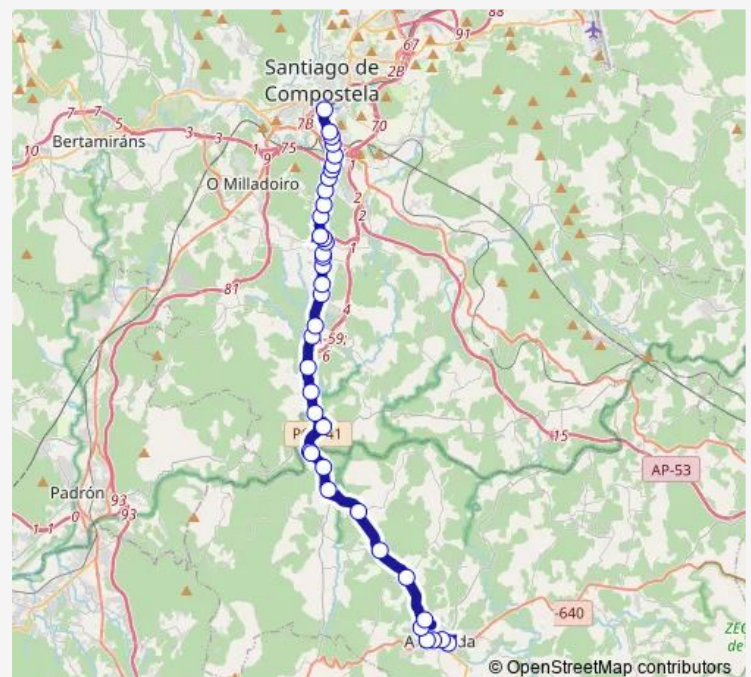

Thursday 07:25-22:30

Friday 07:25-22:30

Saturday 11:30-20:30

Sunday 11:30-20:30

Route info

Direction: Santiago E.I.

Stops: 38

Trip Duration: 0 hour 40 min

■ Xg860007 — A Estrada E.A. - Montouto - Santiago E.I.

Chaodorrío-Florida (Pulp

Ferreriño (La Granja)

Pontevea (Centro Medico)

Pontevea

Barco

Couso

Fontenlo

Route info

Direction: A Estrada E.A.

Stops: 38

Trip Duration: 0 hour 40 min

Cacheiras (O Grilo)

Cacheiras (Canaletto)

Cacheiras (Dia)

Montouto (Eroski)