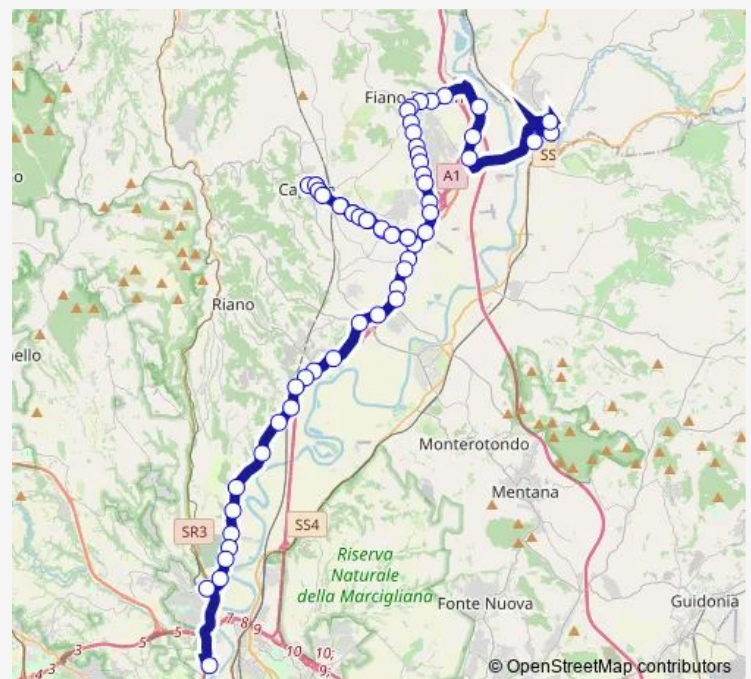

Fiano | Via Tiberina Via Firenze # f10524

Fiano | Via Tiberina Via Genova # f10525

Fiano | Via Tiberina Via Torino # f10526

Fiano | Via Tiberina Via Pescara # f10527

Fiano | Via Tiberina (Zona Industriale) # f10528

Capena | Via Tiberina (Scavi Feronia) # f10529

Capena | Via Tiberina (Scorano) # f10530

Route schedule

Montelibretti | Stazione FS # f9958 — Roma | Saxa Rubra (Arrivi) # f1494

Monday 14:15

Tuesday 14:15

Wednesday 14:15

Thursday 14:15

Friday 14:15

Saturday —

Sunday —

Route info

Direction: Montelibretti | Stazione FS # f9958

Stops: 64

Trip Duration: 1 hour 23 min

Capena | Via Tiberina (Zona Industriale) # f10531

Capena | Via Provinciale (Scoranello) # f11304

Capena | Via Provinciale Via Pioppi # f11305

Capena | Via Provinciale Via Maleranca # f11306

Capena | Via Provinciale (Mola Saracena) # f11307