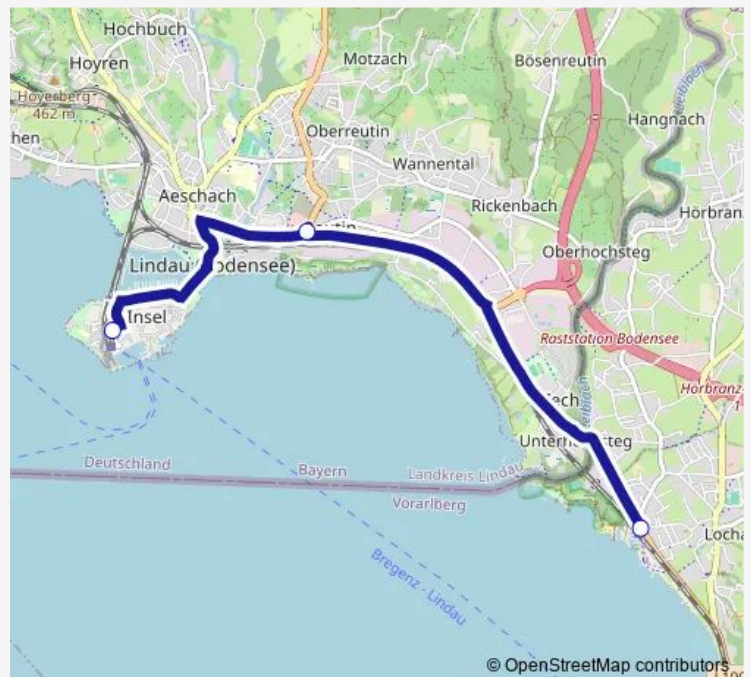

Direction

Lustenau Bahnhof A — St.Margrethen Bahnhof

4 stops

[Open route schedule](#)

Lustenau Bahnhof A

Höchst Postamt

Höchst Postamt

St.Margrethen Bahnhof

Route schedule

Lustenau Bahnhof A — St.Margrethen Bahnhof

Monday	22:02-00:02 ⁺¹
Tuesday	22:02-00:02 ⁺¹
Wednesday	22:02-00:02 ⁺¹
Thursday	22:02-00:02 ⁺¹
Friday	—
Saturday	—
Sunday	—

Route info

Direction: Lustenau Bahnhof A

Stops: 4

Trip Duration: 0 hour 10 min

Direction

Lindau-Insel — Bregenz Bahnhof

5 stops

[Open route schedule](#)

Lindau-Insel

Lindau-Reutin

Direction: Lindau-Insel

Stops: 5

Trip Duration: 0 hour 25 min

Direction

Lochau-Hörbranz Bahnhof — Lindau-Insel

3 stops

[Open route schedule](#)

Lochau-Hörbranz Bahnhof