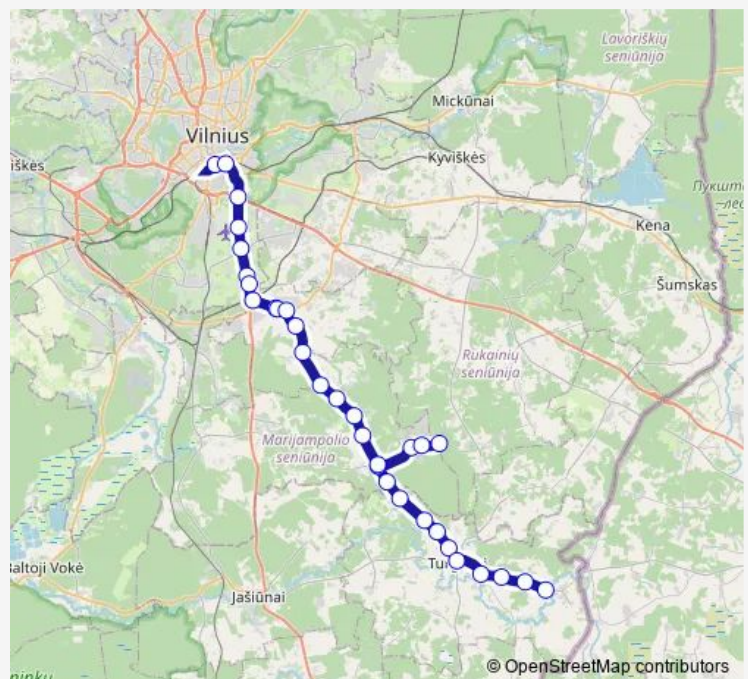

Akmeniškės I

Akmeniškės li

3-iosios Akmeniškės

Route schedule

Vilniaus autobusų stotis — Tabariškių st.

Monday 10:20-18:40

Tuesday 10:20-18:40

Wednesday 10:20-18:40

Thursday 10:20-18:40

Friday 10:20-18:40

Saturday 07:45-15:15

Sunday 07:45-15:15

Route info

Direction: Vilniaus autobusų stotis

Stops: 32

Trip Duration: 1 hour 15 min

■ 212a — Vilnius (Autobusų stotis) – Tabariškės per Akmeniškės

BusMaps

Rakonys

Bedugnė

Barkuškių st.

Misiučėnų st.

Ožionių st.

Jezavitiškių st.

Friday 06:20-16:55

Saturday 09:25

Sunday 09:25-16:55

Route info

Direction: Tabariškių st.

Stops: 30

Trip Duration: 1 hour 15 min

Basiukai