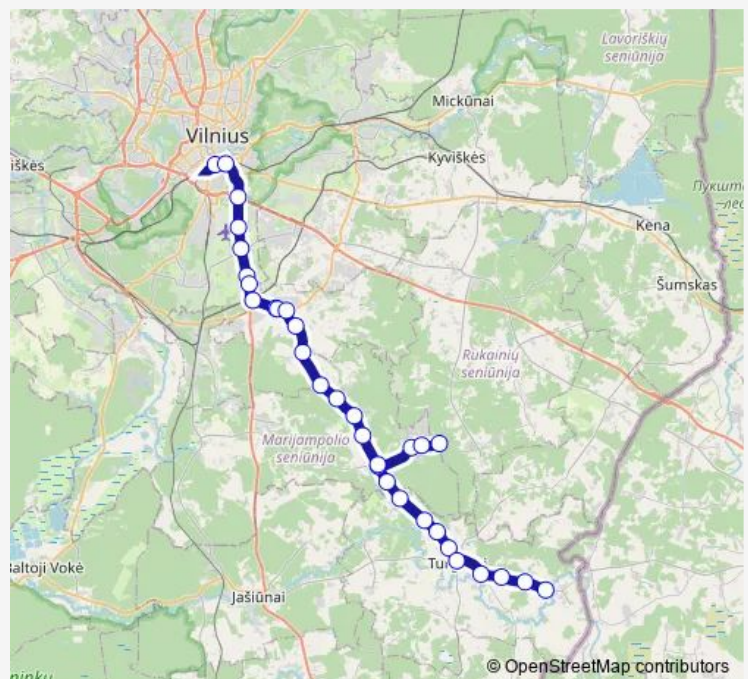

Akmeniškės I

Akmeniškės li

3-iosios Akmeniškės

Route schedule

Vilniaus autobusų stotis — Tabariškių st.

Monday 10:20-18:40

Tuesday 10:20-18:40

Wednesday 10:20-18:40

Thursday 10:20-18:40

Friday 10:20-18:40

Saturday 07:45-15:15

Sunday 07:45-15:15

Route info

Direction: Vilniaus autobusų stotis

Stops: 32

Trip Duration: 1 hour 15 min

■ 212A — Vilnius (Autobusų stotis) – Tabariškės per Akmeniškės

BusMaps

Rakonys

Bedugnė

Barkuškių st.

Misiučėnų st.

Ožionių st.

Jezavitiškių st

Friday 06:20-16:55

Saturday 09:25

Sunday 09:25-16:55

Route info

Direction: Tabariškių st.

Stops: 30

Trip Duration: 1 hour 15 min

Basiukai