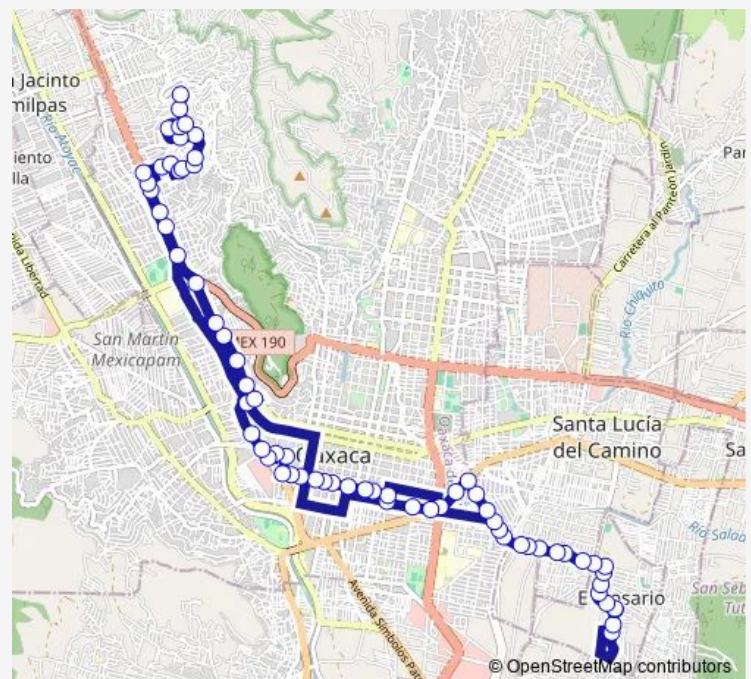

16 De Septiembre - Prol De Arteaga

16 De Septiembre - Prol de Colón

### Route schedule

Parada Primaria Rosario Castellanos — Terminal

Monday 06:00-22:00

Tuesday 06:00-22:00

Wednesday 06:00-22:00

Thursday 06:00-22:00

Friday 06:00-22:00

Saturday 06:00-22:00

### Route info

Direction: Parada Primaria Rosario Castellanos

Stops: 68

Trip Duration: 1 hour 8 min

R42 — Ruta 42 Bugambilias Parte Alta - Fracc. El Rosario 2° y 5° Etapa

16 De Septiembre - Ferrocarril

Ferrocarril - Maria Azuela

## Route info

Direction: Terminal

Stops: 72

Trip Duration: 1 hour 2 min

Canada Madero

Canada Madero - Privadada Vicente Suárez

Calzada Madero - Museo Del Ferrocarril

Parada Parque Madero