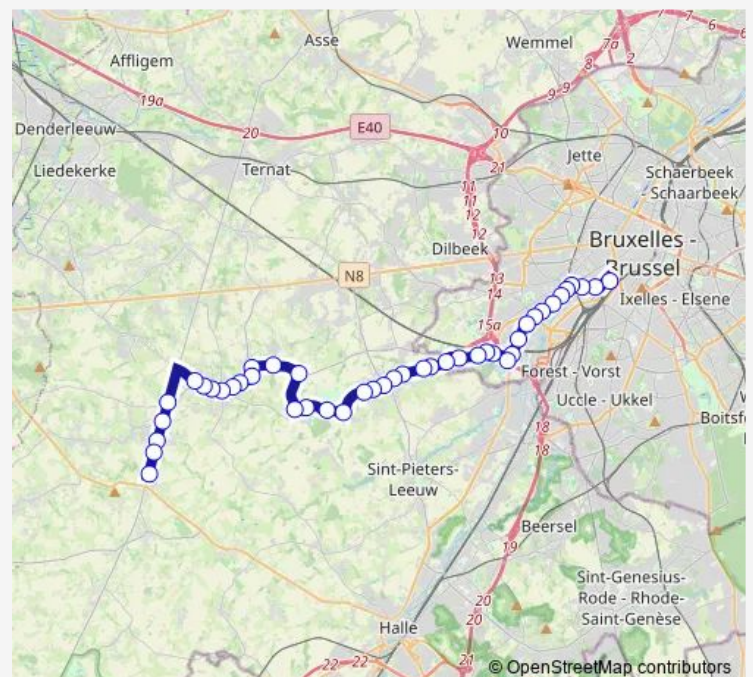

Vlezenbeek Klein Nederstraat

Route schedule

Brussel Zuid perron 9 — Leerbeek Stelplaats Perron 1

Monday 04:55-22:06

Tuesday 04:55-22:06

Wednesday 07:09-22:25

Thursday 04:55-22:06

Friday 04:55-22:06

Saturday 06:04-22:04

Sunday 07:09-22:25

Route info

Direction: Brussel Zuid perron 9

Stops: 45

Trip Duration: 0 hour 52 min

Vlezenbeek Kapelleke

Vlezenbeek Gemeenteplein

Vlezenbeek Kamstraat

Vlezenbeek Ziekenhuis Inkendaal

Vlezenbeek Vijfhoek

Gaasbeek Kasteel

Gaasbeek Onderstraat

Gaasbeek OLV-Kerk

Gaasbeek Statie

Sint-Martens-Lennik Oud Station