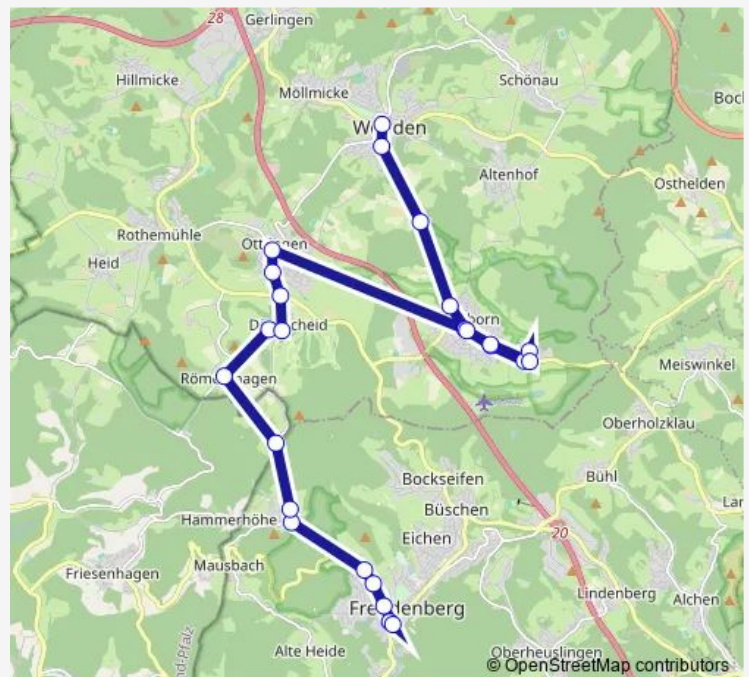

Dörnscheid

Wilhelmsthal

Ottfingen Trafo

Ottfingen Mitte

Hünsborn Mitte

Hünsborn Siedlung

Hünsborn Industriestraße

Hünsborn Industriegebiet

Thursday 05:19-19:19

Friday 05:19-19:19

Saturday 05:19-19:19

Sunday 09:19-19:19

Route info

Direction: Freudenberg Mórer Platz

Stops: 25

Trip Duration: 0 hour 33 min

R42

BusMaps

Hünsborn Im Streitfeld

Berghof

Wenden Hünsborner Straße

Wenden Rathaus

Direction

Wenden Rathaus — Freudenberg Mórer Platz

23 stops

[Open route schedule](#)

Wenden Rathaus

Wenden Hünsborner Straße

Berghof

Hünsborn Im Streitfeld

Hünsborn Mitte

Hünsborn Siedlung