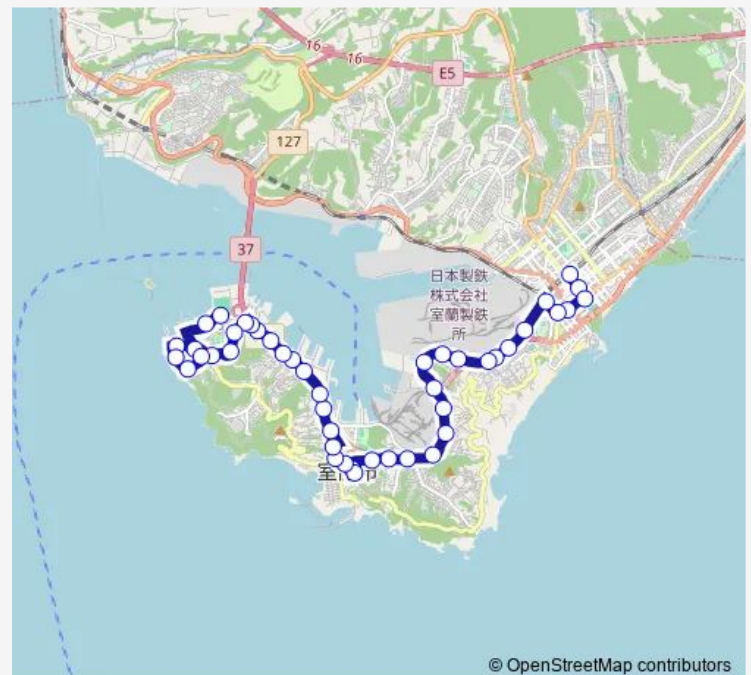

日鋼記念病院前

N h k 前

市役所前(室蘭)

Route schedule

東室蘭駅東口 — みたら・水族館前

Monday —

Tuesday —

Wednesday —

Thursday —

Friday —

Saturday 14:00

Sunday 14:00

Route info

Direction: 東室蘭駅東口

Stops: 45

Trip Duration: 0 hour 55 min

© OpenStreetMap contributors

■ 11 みたら・東室蘭駅東口線 (祝津町経由)

BusMaps

市立病院前

市役所北

小公園前

中央町

室蘭観光協会前