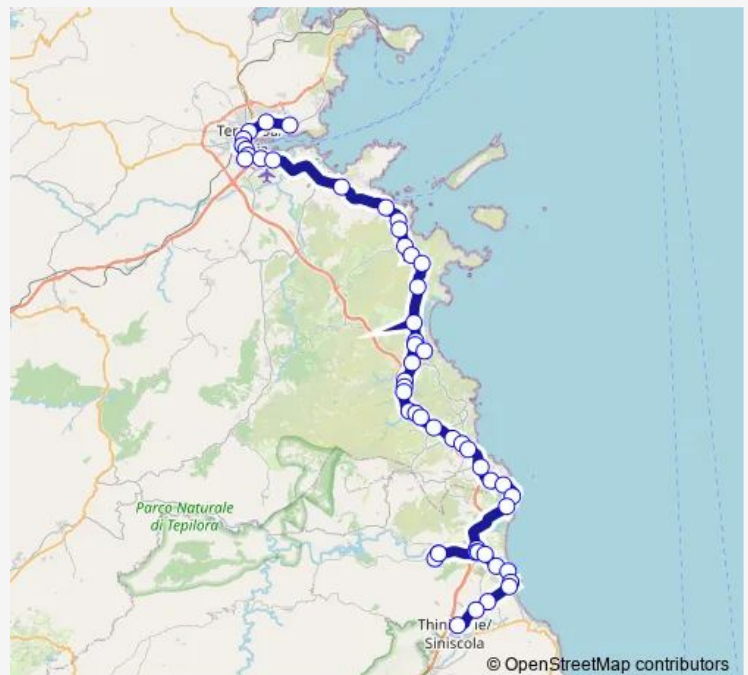

Budoni Berruiles Pressi VIA SAN Paolo

Budoni SAN Silvestro Fr.Via PIO X

Budoni VIA Nazionale-Cimitero

Budoni VIA Nazionale-Municipio

Budoni VIA Nazionale Fr.221

### Route info

Direction: Olbia Corso Vittorio Veneto 3C-Capolinea

Stops: 15

Trip Duration: 0 hour 57 min