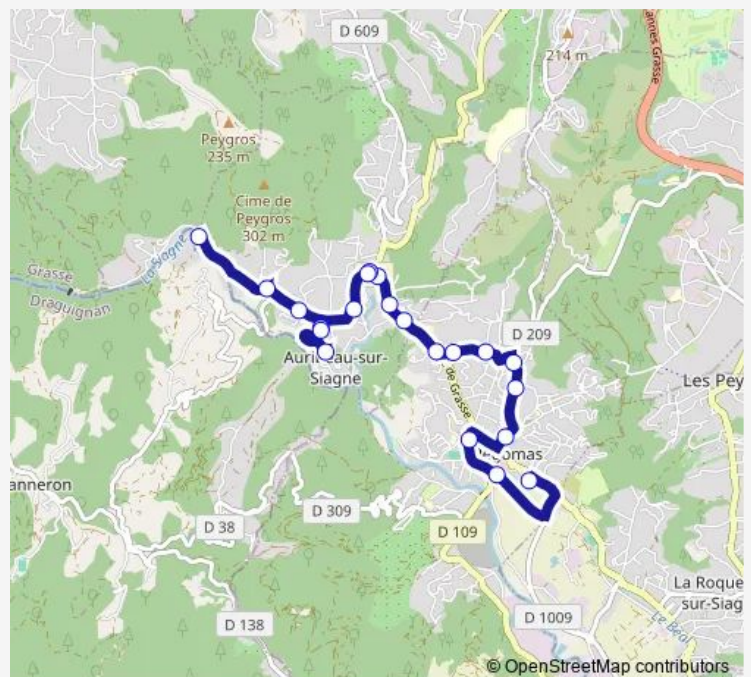

### Route schedule

College Arnaud Beltrame — Adrien Rey

Monday 16:10-17:10

Tuesday 16:10-17:10

Wednesday 12:10

Thursday 16:10-17:10

Friday 16:10-17:10

Saturday —

### Route info

Direction: College Arnaud Beltrame

Stops: 21

Trip Duration: 0 hour 30 min

3s — Les Gabres - Auribeau - Pégomas Centre - Collège Arnaud Beltrame

## Direction

LES Gabres — College Arnaud Beltrame

20 stops

[Open route schedule](#)

LES Gabres

LA Siagne D'Auribeau

LES Vayoux

Petite Vignette

## Route schedule

LES Gabres — College Arnaud Beltrame

Monday 07:20-08:20

Tuesday 07:20-08:20

Wednesday 07:20-08:20

Thursday 07:20-08:20

Friday 07:20-08:20

Saturday —