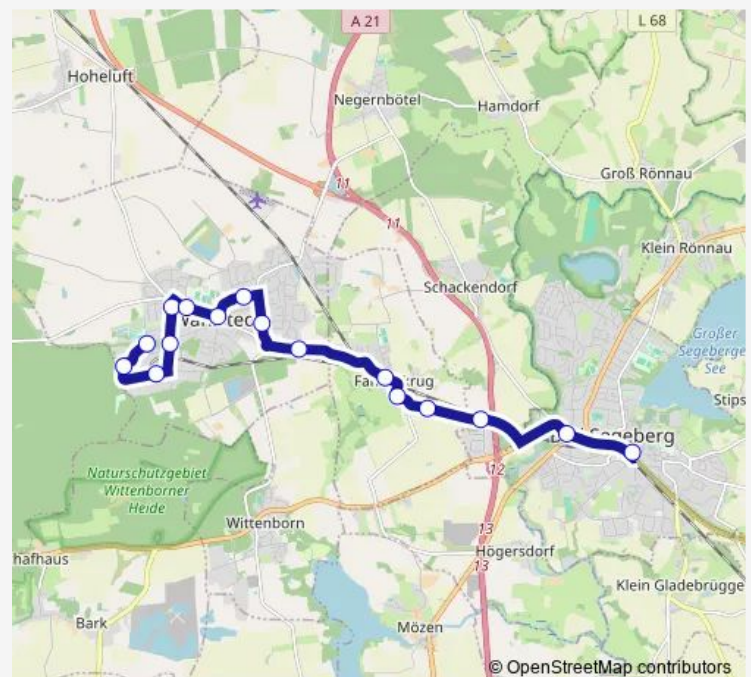

Thursday 06:54

Friday 06:54

Saturday —

Sunday —

Route info

Direction: Radesforde

Stops: 15

Trip Duration: 0 hour 35 min

Direction

Wahlstedt, Dr. Lindrath-Straße — Bf. Bad Segeberg (Zob)

16 stops

[Open route schedule](#)

Wahlstedt, Dr. Lindrath-Straße

Wahlstedt, Arko

Wahlstedt, Grundfos

Wahlstedt, Kronsheider Straße

Wahlstedt, Skandinavienstraße

Wahlstedt, Marinesiedlung

Wahlstedt, An der Eiche

Wahlstedt, Rendsburger Straße

Wahlstedt, Am Röthberg

Wahlstedt, Alte Landstraße

Bf. Fahrenkrug

Fahrenkrug, Schule

Wednesday 05:26-22:32

Thursday 05:26-22:32

Friday 05:26-22:32

Saturday 06:32-22:32

Sunday 08:32-19:32

Route info

Direction: Wahlstedt, Dr. Lindrath-Straße

Stops: 16