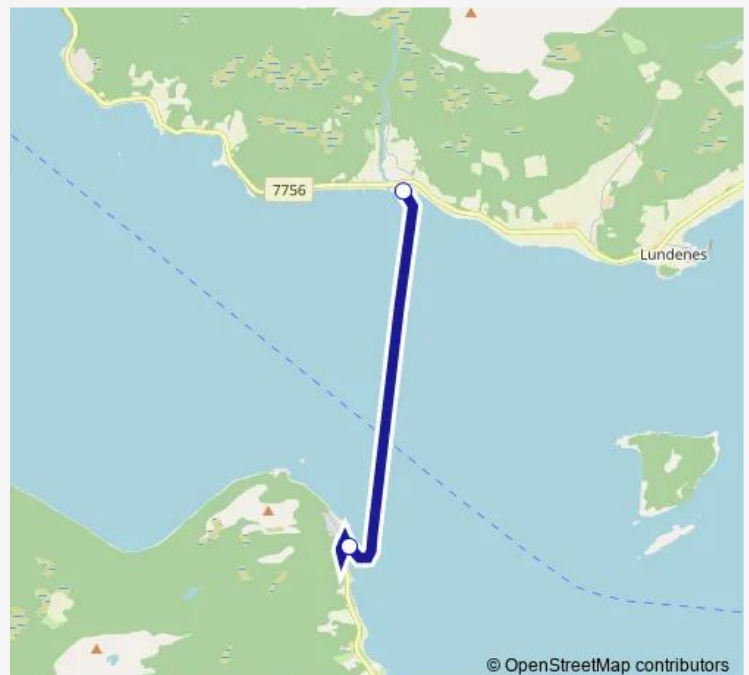

Ferry 177 Stornes - Bjørnerå

[Go to website](#)**Direction**

Stornes ferjekai — Bjørnerå ferjekai

2 stops

[Open route schedule](#)

Stornes ferjekai

Bjørnerå ferjekai

Route schedule

Route info

Direction: Stornes ferjekai

Stops: 2

Trip Duration: 0 hour 10 min

■ 177 — Stornes - Bjørnerå

BusMaps

Direction

Bjørnerå ferjekai — Stornes ferjekai