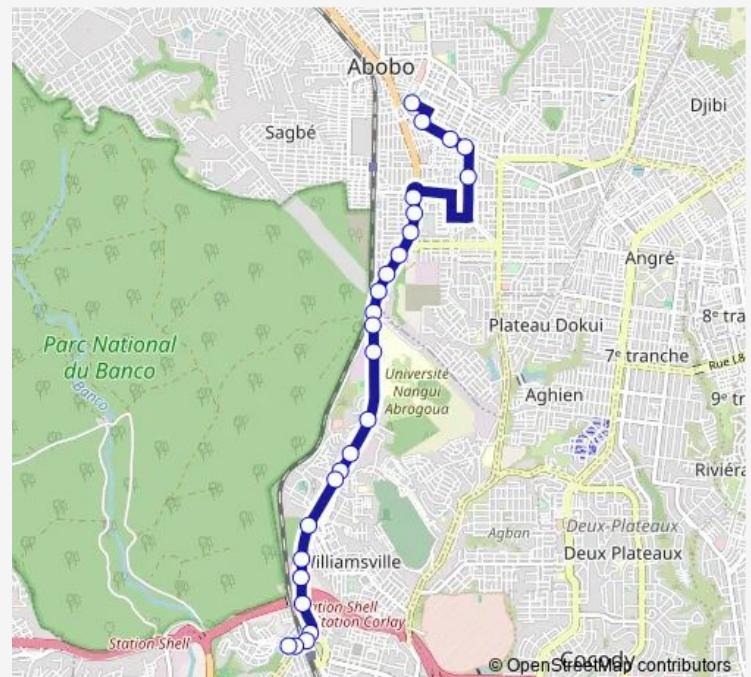

### Direction

Abobo Gare Mairie — Adjamé Agban Village

26 stops

[Open route schedule](#)

Abobo Gare Mairie

Carrefour Marché

Ciné Cool

Au Bar

### Route schedule

Abobo Gare Mairie — Adjamé Agban Village

Monday 06:00

Tuesday 06:00

Wednesday 06:00

Thursday 06:00

Friday 06:00

Saturday 06:00

### Route info

Direction: Abobo Gare Mairie

Stops: 26

Trip Duration: 2 hour 0 min

gbaka : Adjamé Agban ↔ Mairie d'Abobo

Après le Pont

En bas du pont

Adjamé Nouvelle Gare

## Route info

Direction: Adjamé Agban Village

Stops: 32

Trip Duration: 2 hour 0 min

Anador

Banco

Banco

Mobil