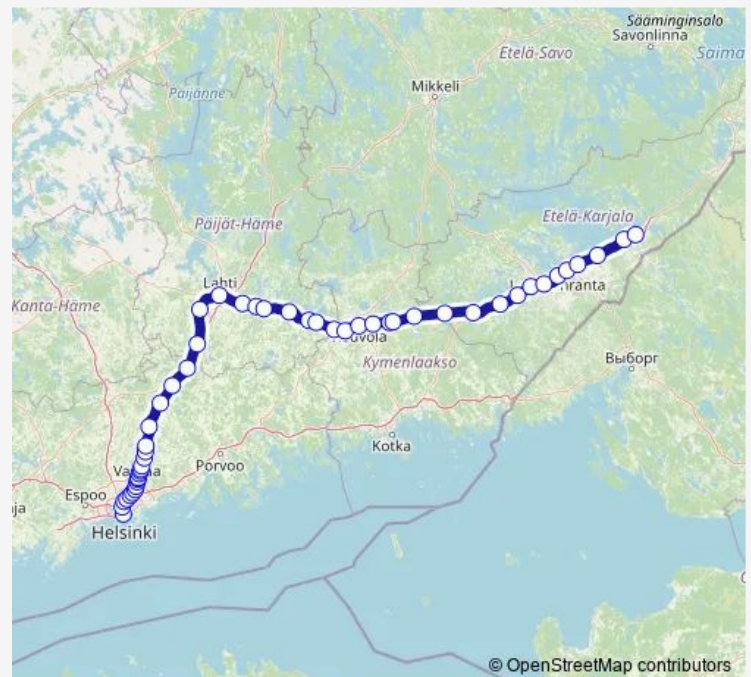

Thursday 17:19

Friday 17:19

Saturday —

Sunday 17:19

Route info

Direction: Helsinki

Stops: 50

Trip Duration: 2 hour 36 min

■ IC 111 — Helsinki - Imatra

BusMaps

Sipilä

Henna

Hakosilta

Lahti

Villähde

Nastola