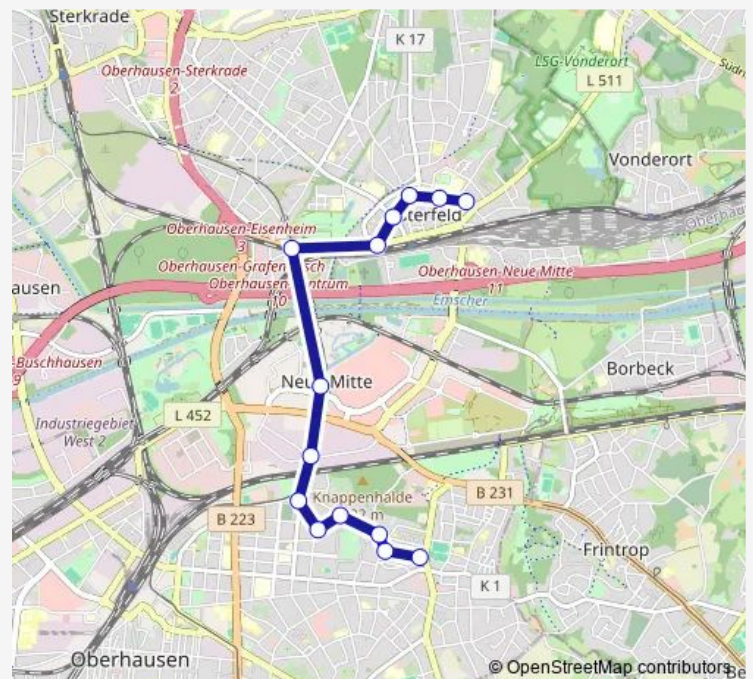

Bus E434

[Go to website](#)

Direction

OB St.-Marien- Hospital — Oberhausen Königsberger Str.

14 stops

[Open route schedule](#)

OB St.-Marien- Hospital

Oberhausen Westfälische Str.

Oberhausen Kampstr.

OB Osterfeld Mitte

Oberhausen Wittekindstr.

Oberhausen Olga-Park

Oberhausen Neue Mitte

Oberhausen Lipperfeld

Oberhausen Brücktorstr.

Oberhausen Körnerstr.

Oberhausen Umlandplatz

Oberhausen Knappenmarkt

Oberhausen Alte Heid

Oberhausen Königsberger Str.

Route schedule

OB St.-Marien- Hospital — Oberhausen Königsberger Str.

Monday 13:51

Tuesday 13:51

Wednesday 13:51

Thursday 13:51

Friday 13:51

Saturday —

Sunday —

Route info

Direction: OB St.-Marien- Hospital

Stops: 14

Trip Duration: 0 hour 18 min

■ E434