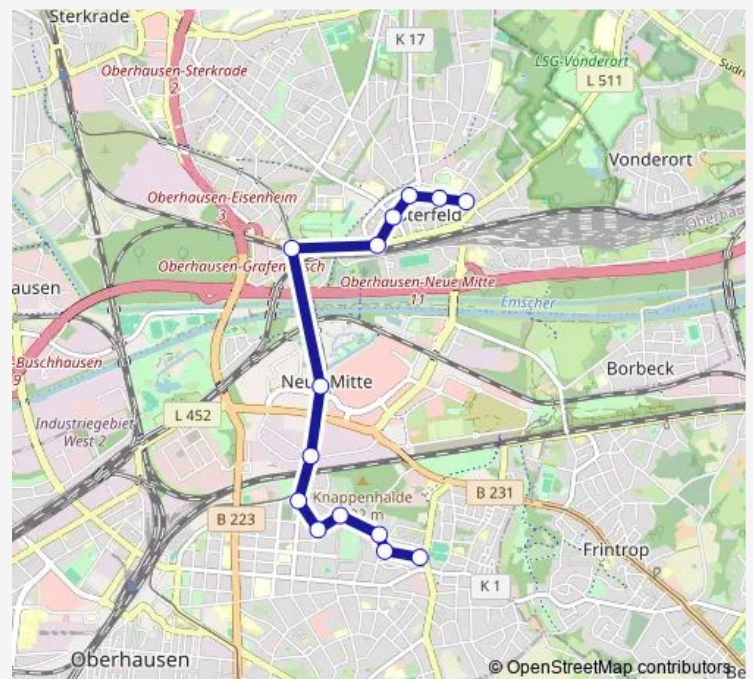

Bus E434

[Go to website](#)

Direction

OB St.-Marien- Hospital — Oberhausen Königsberger Str.

14 stops

[Open route schedule](#)

OB St.-Marien- Hospital

Oberhausen Westfälische Str.

Oberhausen Kampstr.

OB Osterfeld Mitte

Oberhausen Wittekindstr.

Oberhausen Olga-Park

Oberhausen Neue Mitte

Oberhausen Lipperfeld

Oberhausen Brücktorstr.

Oberhausen Körnerstr.

Oberhausen Umlandplatz

Oberhausen Knappenmarkt

Oberhausen Alte Heid

Oberhausen Königsberger Str.

Route schedule

OB St.-Marien- Hospital — Oberhausen Königsberger Str.

Monday 13:51

Tuesday 13:51

Wednesday 13:51

Thursday 13:51

Friday 13:51

Saturday —

Sunday —

Route info

Direction: OB St.-Marien- Hospital

Stops: 14

Trip Duration: 0 hour 18 min

E434

BusMaps