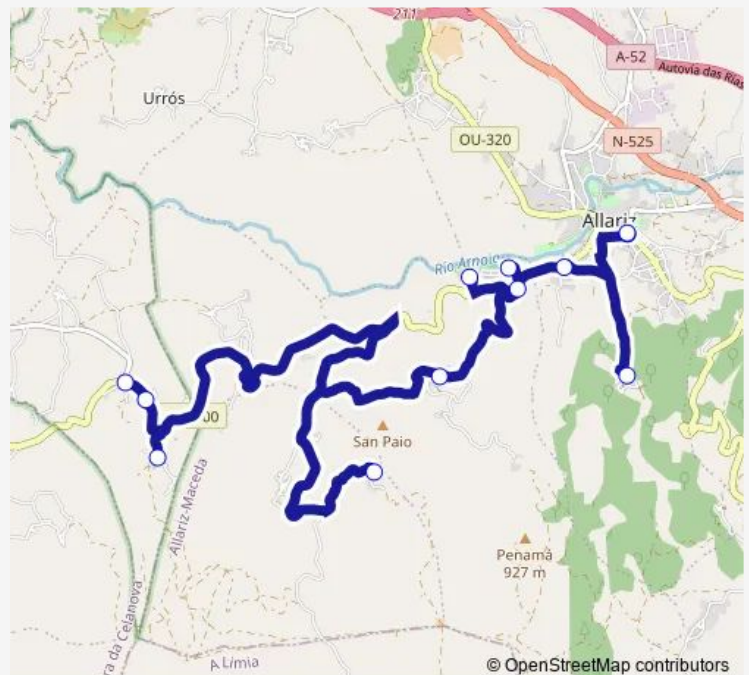

Amiadoso (pobo)

Lamaredonda (paso cebra)

Camping (baixada o campin)

O Seixo

Xugueiros (Depuradora)

Paicordeiro (pobo)

IES de Allariz

Allariz

**Route schedule**

Corvillón (Marquesiña) — Allariz

Monday	07:41
Tuesday	07:41
Wednesday	07:41
Thursday	07:41
Friday	07:41
Saturday	09:10
Sunday	—

**Route info**

Direction: Corvillón (Marquesiña)

Stops: 12

Trip Duration: 0 hour 39 min

■ XG615002 — Corvillón (marquesiña)-Allariz

**BusMaps**