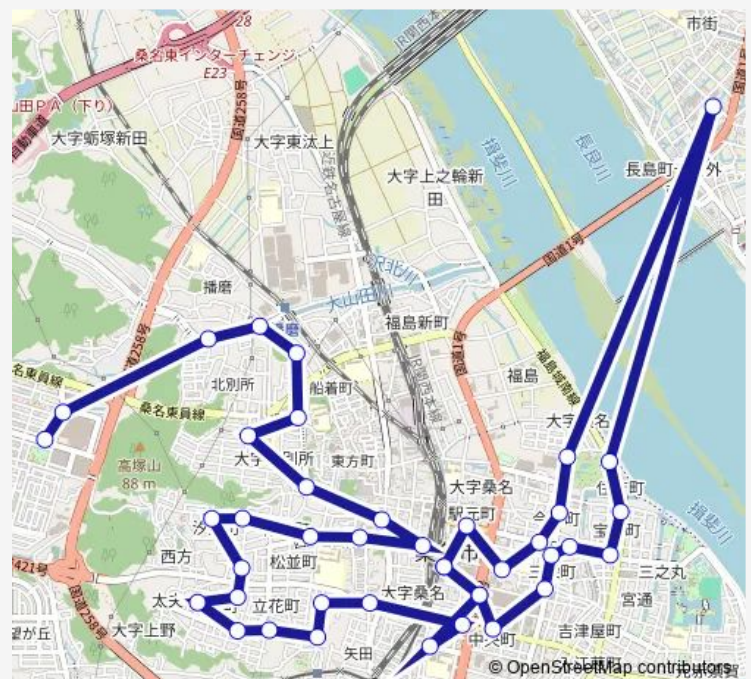

市役所前

桑高口

徳成町

Route schedule

桑名駅前 — 新西方

Monday 08:52-16:00

Tuesday 08:52-16:00

Wednesday 08:52-16:00

Thursday 08:52-16:00

Friday 08:52-16:00

Saturday 08:52-16:00

Sunday —

Route info

Direction: 桑名駅前

Stops: 41

Trip Duration: 1 hour 39 min

K - バス東部ルート (Aルート)

城山町

立花町

神楽町1丁目

霞町2丁目

霞町1丁目

梅園公園

汐見町