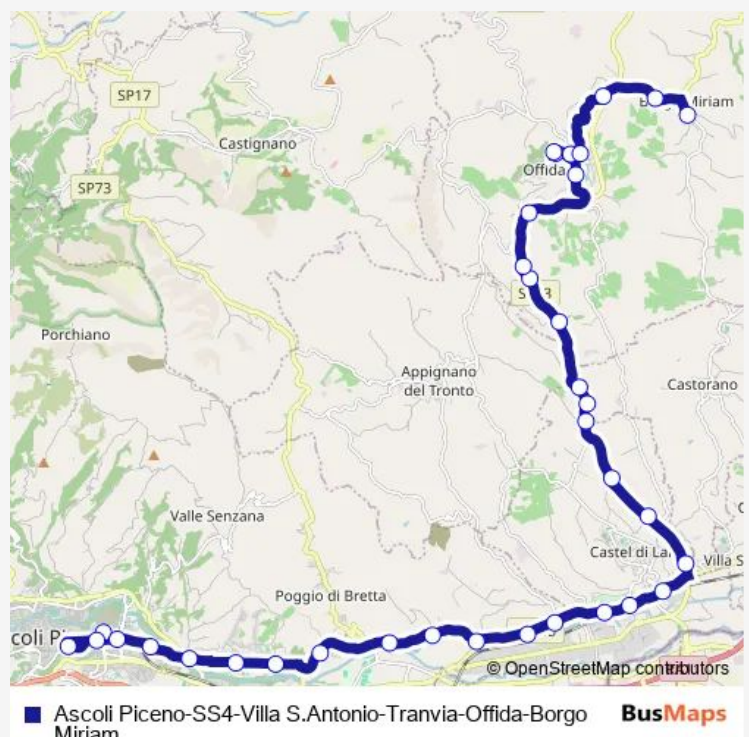

Ascoli Piceno - V.Le DE Gasperi (Jolly)

Ascoli Piceno - Ponte DI Porta Maggiore

Ascoli Piceno - VIA Indipendenza Aci

Ascoli Piceno - Iti

Ascoli Piceno - Croce DI Tolignano

Ascoli Piceno - Monticelli Ospedale

Castel DI Lama - Campo Sportivo

Castel DI Lama - Casa Cantoniera

Castel DI Lama - BAR Dello Sport

Tranvia - Bivio Offida

Tranvia - Villa Valentino

Tranvia - Bivio Cabbiano

Tranvia - Bivio Tose

Route schedule

Ascoli Piceno - Stazione Fs — Borgo Miriam - Piazza Cervi

Monday 13:10

Tuesday 13:10

Wednesday 13:10

Thursday 13:10

Friday 13:10

Saturday 13:10

Sunday —

Route info

Direction: Ascoli Piceno - Stazione Fs

Stops: 35

Trip Duration: 0 hour 50 min

Tranvia - Casa Natale Beato Bernardo

Tranvia - Rifornimento Mobil

Tranvia - Grilli

Tranvia - Monumento Ai Caduti