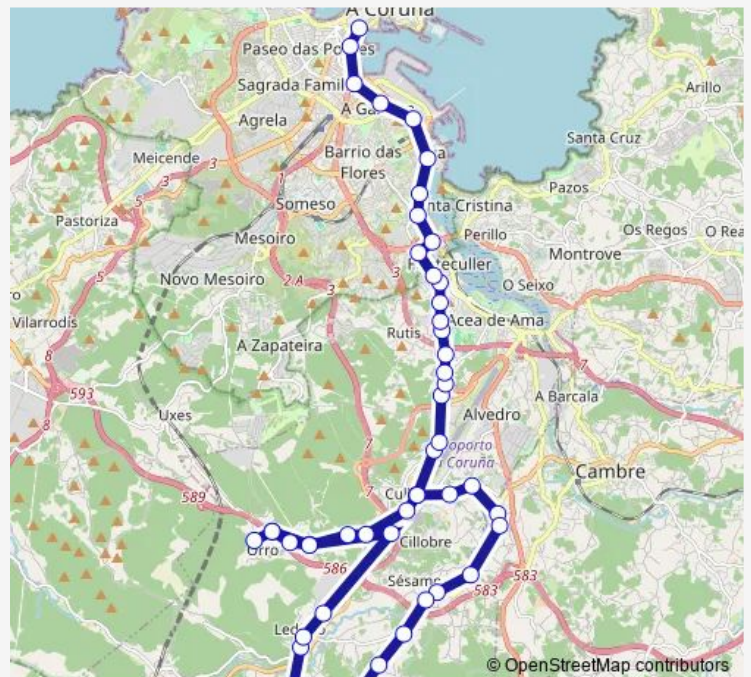

Direction

Tarrío — Entrexardíns

50 stops

[Open route schedule](#)

- Tarrío
- Gaiteiro
- Colexio Tarrío
- Gaiteiro Cruce Crta.Sta Comba
- Barrie
- Valiñas
- Casal Canteiro
- Casal Cruce Sueiro
- Sueiro Cruce Rumbo
- Vinxeira Pequena
- Celas Casa Varela
- Celas De Peiro
- Celas Cruce Hermida
- Peiro Canteiro
- Peiro Cruce Cabana
- Ledoño Cruce
- Ledoño Centro
- Ledoño Poligono
- Garrocha
- Caiñas
- Orro Puente

Route schedule

Tarrío — Entrexardíns

Monday	—
Tuesday	—
Wednesday	—
Thursday	—
Friday	—
Saturday	09:45
Sunday	—

Route info

Direction: Tarrío

Stops: 50

Trip Duration: 1 hour 16 min

■ ALSA - B22 — B22 Tarrío-Celas-Peiro-Orro-Entrexardíns

Orro Pueblo

Orro Puento

Precelo

Caiñas

Filgueiras

Garrocha Club De Tenis

Garrocha

Tarrio