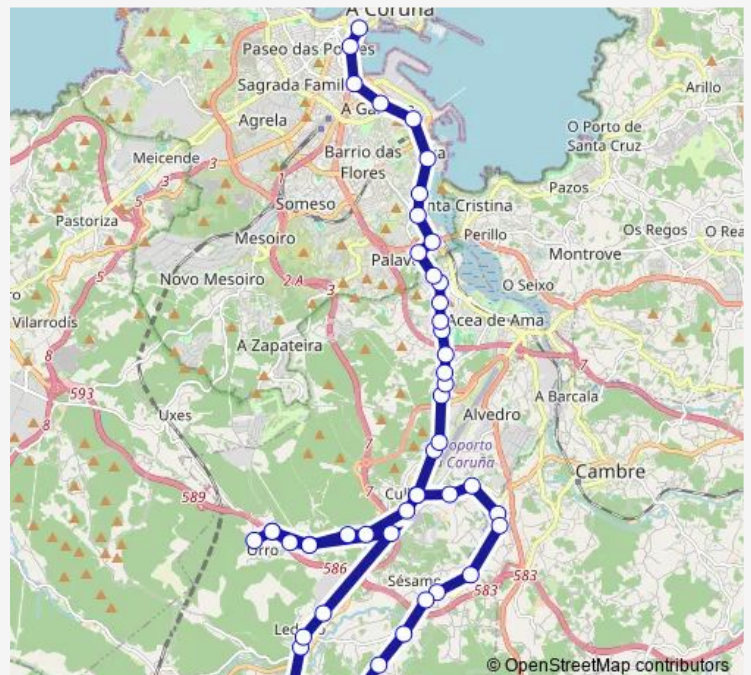

Direction

Tarrío — Entrexardíns

50 stops

[Open route schedule](#)

- Tarrío
- Gaiteiro
- Colexio Tarrío
- Gaiteiro Cruce Crta.Sta Comba
- Barrie
- Valiñas
- Casal Canteiro
- Casal Cruce Sueiro
- Sueiro Cruce Rumbo
- Vinxeira Pequena
- Celas Casa Varela
- Celas De Peiro
- Celas Cruce Hermida
- Peiro Canteiro
- Peiro Cruce Cabana
- Ledoño Cruce
- Ledoño Centro
- Ledoño Poligono
- Garrocha
- Caiñas
- Orro Puento

Route schedule

Tarrío — Entrexardíns

Monday	—
Tuesday	—
Wednesday	—
Thursday	—
Friday	—
Saturday	09:45
Sunday	—

Route info

Direction: Tarrío

Stops: 50

Trip Duration: 1 hour 16 min

Orro Pueblo

Orro Puente

Precelo

Caiñas

Filgueiras

Garrocha Club De Tenis

Garrocha

Tarrio

Fonte Maior