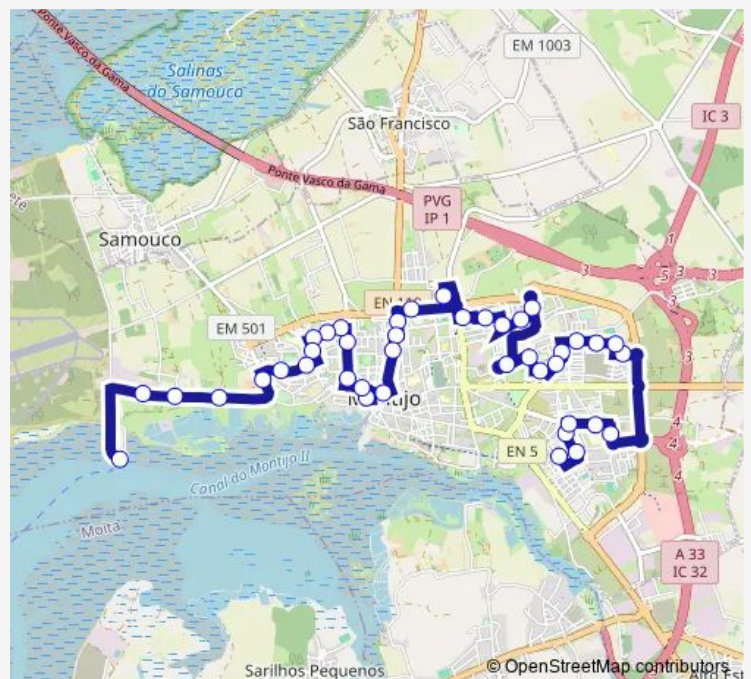

Bº Liberdade (AV Olivença 6)

Route schedule

Cais DO Seixalinho - P3 — Rua Dom João de Castro 4

| | |
|-----------|-------------|
| Monday | 07:00-23:45 |
| Tuesday | 07:00-23:45 |
| Wednesday | 07:00-23:45 |
| Thursday | 07:00-23:45 |
| Friday | 07:00-23:45 |
| Saturday | 07:30-22:30 |
| Sunday | 09:10-22:00 |

Route info

Direction: Cais DO Seixalinho - P3

Stops: 42

Trip Duration: 0 hour 40 min

B° Moinho (R D Inês Castro 65)

B° Esteval (AV D João LL 639)

B° Esteval (R Miguel Torga 64)

B° Esteval (R Miguel Torga 306)

Route info

Direction: Rua Dom João de Castro 4

Stops: 41

Trip Duration: 0 hour 40 min

Montijo (PÇA República 64)

Montijo (PÇ Gomes Freire Andrade)Term P5

Avenida dos Pescadores 70

Montijo (AV Luis Camões) ESC Primária