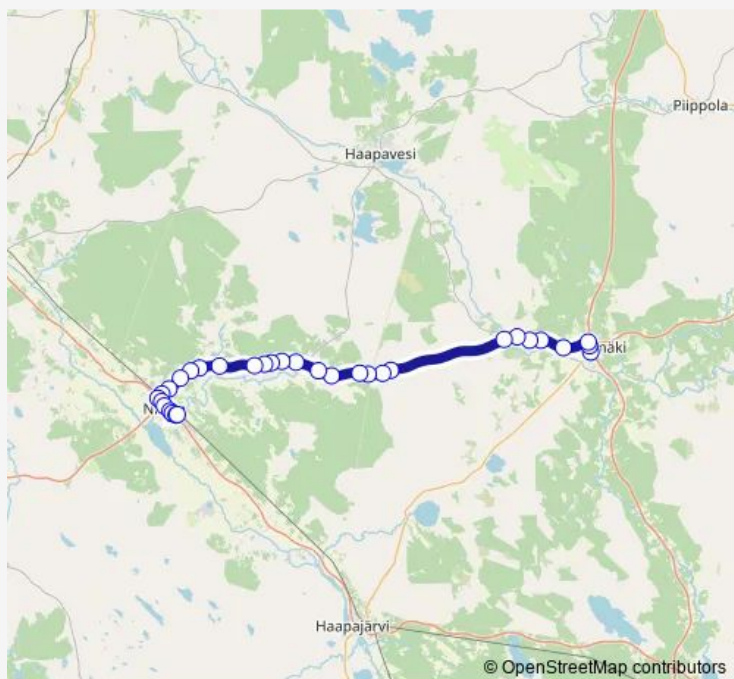

Kumpuperä L

Pirttipuhto th L

Erkkilä L

Route schedule

Kärämäen liikekeskus — Ammattioppilaitos

Monday 15:15

Tuesday 15:15

Wednesday 15:15

Thursday 15:15

Friday 15:15

Saturday —

Sunday —

Route info

Direction: Kärämäen liikekeskus

Stops: 30

Trip Duration: 0 hour 45 min

■ Kärämäen liikekeskus - Ammattioppilaitos

BusMaps

Lähdeaho L

Sarjankylä L

Taka-Niskala L

Niskala L

Neste Nivala I

Nivala