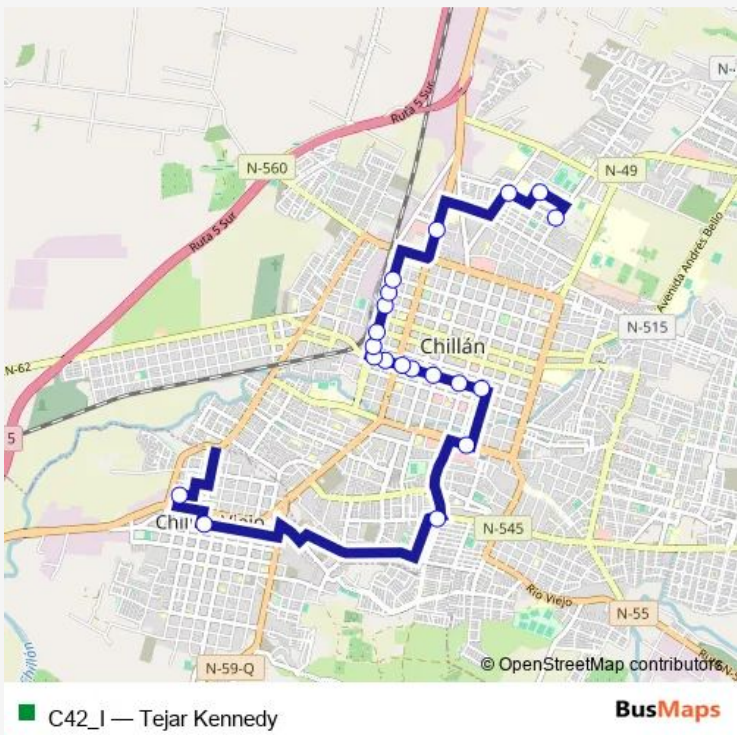

Bus C42_I Tejar Kennedy

[Go to website](#)

Direction
 Luis Araneda / DEL Rosario — Flores Millan / Manuel Rodriguez
 20 stops
[Open route schedule](#)

- Luis Araneda / DEL Rosario
- Juan Martinez DE Rozas / Angel Parra
- Alonso DE Ercilla / Palermo
- Av. Collin / Sargento Aldea
- Maipon / Isabel Riquelme
- Maipon / Arauco
- Maipon / Carrera
- Maipon / Claudio Arrau
- Maipon / Av. Bernardo O Higgins
- Maipon / Rosas
- Maipon / Brasil
- Av. Brasil / EL Roble
- Av. Brasil / Constitucion
- Av. Brasil / Bulnes
- Av. Brasil / Vega DE Saldias
- Av. Brasil / Gamero
- Av. O Higgins / Pedro Sanmartin
- Juan Alberto Hurtado / Freire
- LAS Amapolas / LAS Azucenas
- Flores Millan / Manuel Rodriguez

Route schedule
 Luis Araneda / DEL Rosario — Flores Millan / Manuel Rodriguez

Monday	07:17-21:15
Tuesday	07:17-21:15
Wednesday	07:17-21:15
Thursday	07:17-21:15
Friday	07:17-21:15
Saturday	07:17-21:15
Sunday	07:17-21:15

Route info
 Direction: Luis Araneda / DEL Rosario
 Stops: 20
 Trip Duration: 0 hour 31 min

C42_I Bus time schedules and route maps are available in an offline PDF at busmaps.com. Use the busmaps.com website to see live bus times, train schedule or subway schedule, and step-by-step directions for all public transit in Chillan