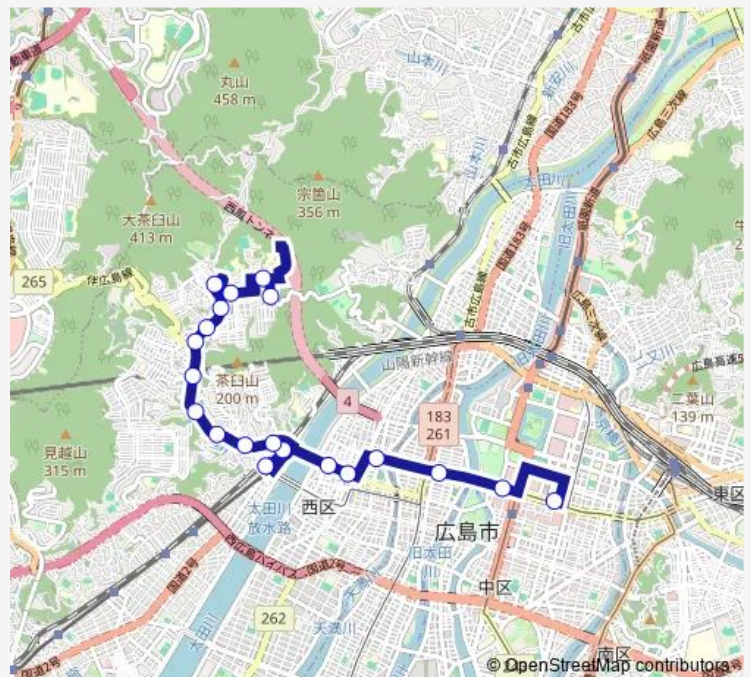

己斐中学校入口

己斐峠入口

己斐上四丁目

己斐上四丁目上

無線台下

国迫団地

大迫団地下

大迫団地

### Route schedule

八丁堀(ハンズ前) — 大迫団地

Monday 07:24-21:40

Tuesday 07:24-21:40

Wednesday 07:24-21:40

Thursday 07:24-21:40

Friday 07:24-21:40

Saturday 07:24-21:30

Sunday 07:24-21:30

### Route info

Direction: 八丁堀(ハンズ前)

Stops: 20

Trip Duration: 0 hour 40 min

■ 11-1 大迫団地線

11-1 大迫団地線 Bus time schedules and route maps are available in an offline PDF at [busmaps.com](https://busmaps.com). Use the [busmaps.com](https://busmaps.com) website to see live bus times, train schedule or subway schedule, and step-by-step directions for all public transit in Hiroshima