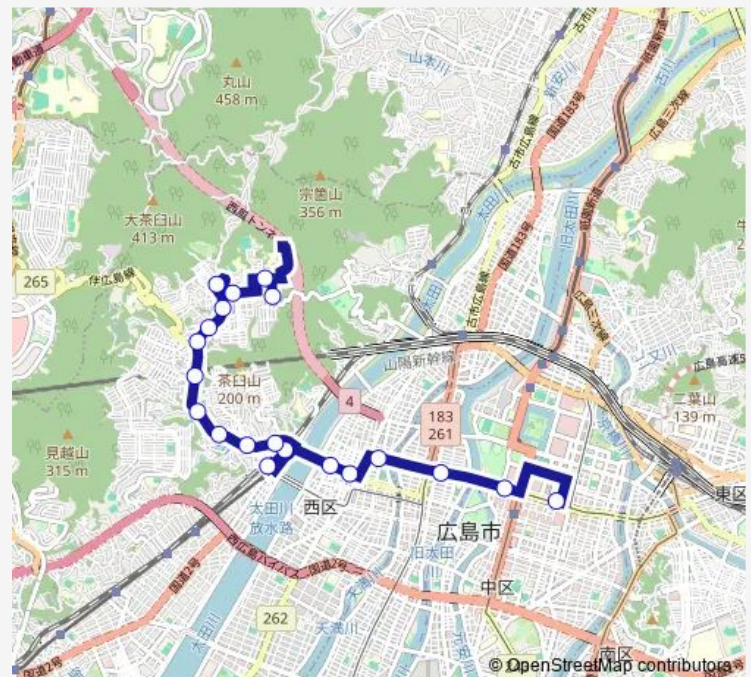

己斐中学校入口

己斐峠入口

己斐上四丁目

己斐上四丁目上

無線台下

国迫団地

大迫団地下

大迫団地

### Route schedule

八丁堀(ハンズ前) — 大迫団地

Monday 07:24-21:40

Tuesday 07:24-21:40

Wednesday 07:24-21:40

Thursday 07:24-21:40

Friday 07:24-21:40

Saturday 07:24-21:30

Sunday 07:24-21:30

### Route info

Direction: 八丁堀(ハンズ前)

Stops: 20

Trip Duration: 0 hour 40 min

■ 11-1 大迫団地線

11-1 大迫団地線 Bus time schedules and route maps are available in an offline PDF at [busmaps.com](https://busmaps.com). Use the [busmaps.com](https://busmaps.com) website to see live bus times, train schedule or subway schedule, and step-by-step directions for all public transit in Hiroshima