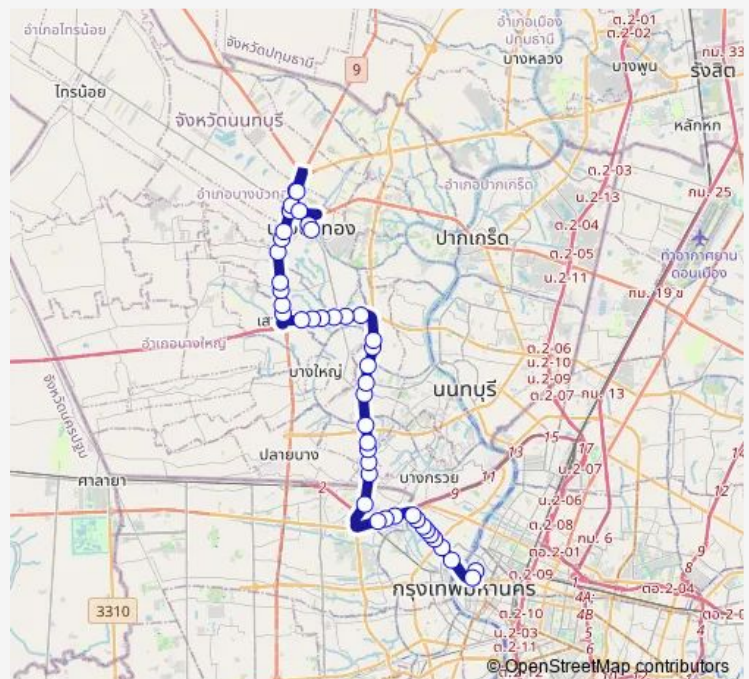

หลังวงเวียนราชพฤกษ์;After Ratchaphruek Circle

### Route schedule

วัดบวรนิเวศ (ฝั่งบวรนิเวศน์);Wat Bowonniwet (Bowonniwet side) — วัดละหาร;Wat Lahan

Monday	00:00
Tuesday	00:00
Wednesday	00:00
Thursday	00:00
Friday	00:00
Saturday	00:00
Sunday	00:00

### Route info

Direction: วัดบวรนิเวศ (ฝั่งบวรนิเวศน์);Wat Bowonniwet (Bowonniwet side)

Stops: 44

Trip Duration: 1 hour 21 min

หลังแยกราชพฤกษ์-บางกรวยไทรน้อย;After  
Ratchaphruek-Bangkruai Sai Noi Intersection