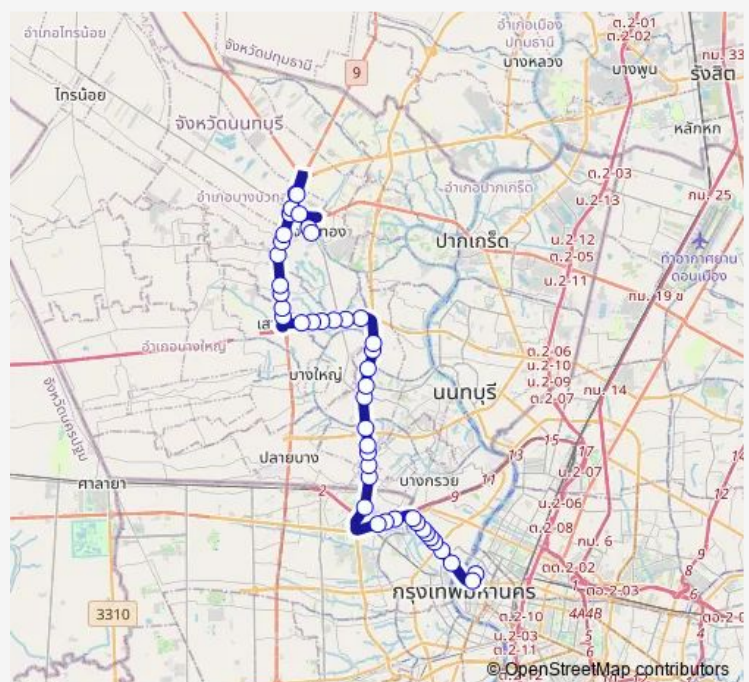

Monday 00:00

Tuesday 00:00

Wednesday 00:00

Thursday 00:00

Friday 00:00

Saturday 00:00

Sunday 00:00

Route info

Direction: วัดบวรนิเวศ (ฝั่งบวรนิเวศน์);Wat Bowonniwet (Bowonniwet side)

Stops: 44

Trip Duration: 1 hour 21 min

หลังแยกราชพฤกษ์-บางกรวยไทรน้อย;After
Ratchaphruek-Bangkruai Sai Noi Intersection

วัดโบสถ์ดอนพรหม;Wat Bot Donphrom