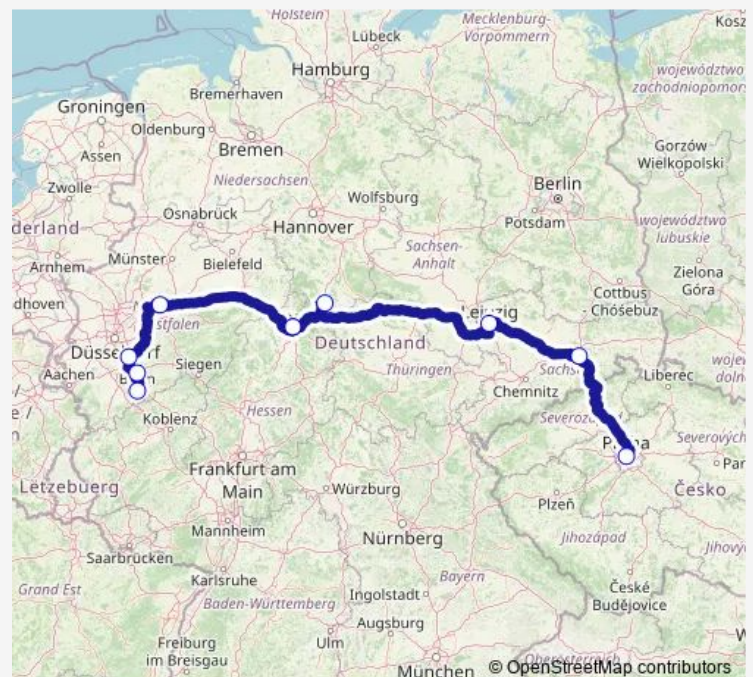

Leipzig, Hauptbahnhof/Ostseite

Göttingen ZOB (Zoologisches Institut)

Kassel Bahnhof Wilhelmshöhe

Kassel Bahnhof Wilhelmshöhe

Dortmund Hbf

Wiesdorf Leverkusen Mitte Bf

Köln/Bonn Flughafen Terminal 2

Bonn Gronau UN Campus Bf

Route schedule

Praha Florenc Úan — Bonn Gronau UN Campus Bf

Monday 09:30-09:40

Tuesday 09:40

Wednesday 09:40

Thursday 09:30-09:40

Friday 09:30-09:40

Saturday 09:30-09:40

Sunday 09:30-09:40

Route info

Direction: Praha Florenc Úan

Stops: 10

Trip Duration: 12 hour 20 min

Direction

Bonn Gronau UN Campus Bf — Praha Florenc Úan

10 stops

[Open route schedule](#)

Bonn Gronau UN Campus Bf

Köln/Bonn Flughafen Terminal 2

Wiesdorf Leverkusen Mitte Bf

Dortmund Hbf

Kassel Bahnhof Wilhelmshöhe

Kassel Bahnhof Wilhelmshöhe

Göttingen ZOB (Zoologisches Institut)