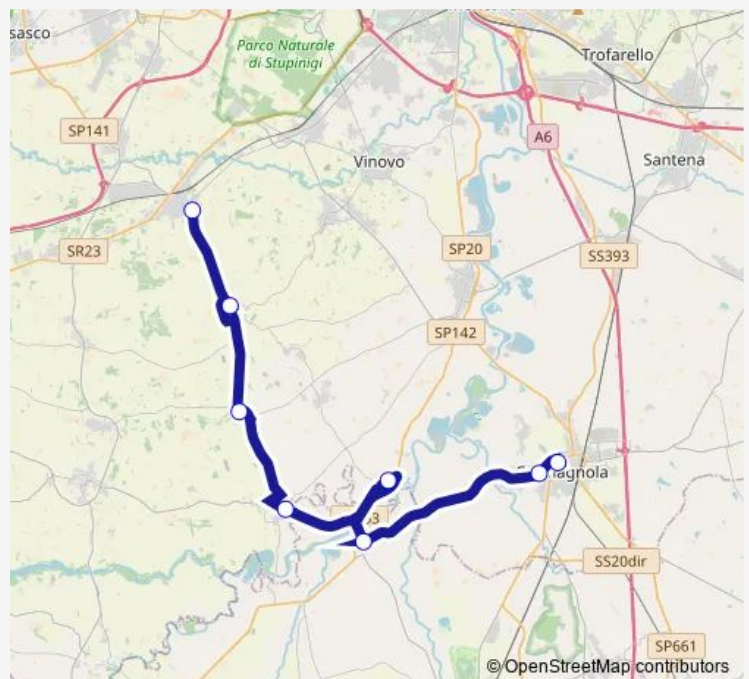

CARIGNANO - PILONE VIRLE

RAVERE

SANTUARIO VALINOTTI

GORREA

OSASIO

VIRLE PIEMONTE

CASTAGNOLE PIEMONTE - VIA TORINO

Route schedule

CARIGNANO - CORSO CESARE BATTISTI — CASTAGNOLE PIEMONTE - VIA TORINO

Monday 13:10-17:10

Tuesday 13:10-17:10

Wednesday 13:10-17:10

Thursday 13:10-17:10

Friday 13:10-17:10

Saturday —

Sunday —

Route info

Direction: CARIGNANO - CORSO CESARE BATTISTI

Stops: 8

Trip Duration: 0 hour 25 min

■ 264 — Castagnole P.Te-Osasio-Carignano

Direction

CARMAGNOLA - VIALE GARIBALDI - SCUOLE — NONE
- VIA CASTAGNOLE ANGOLO VIA ANGELICO

Saturday —

Sunday —

Route info

Direction: CARIGNANO - PIAZZA CARLO ALBERTO, 27

Stops: 4

Trip Duration: 0 hour 25 min

Direction

CASTAGNOLE PIEMONTE - VIA TORINO — CARIGNANO - PIAZZA CARLO ALBERTO, 27