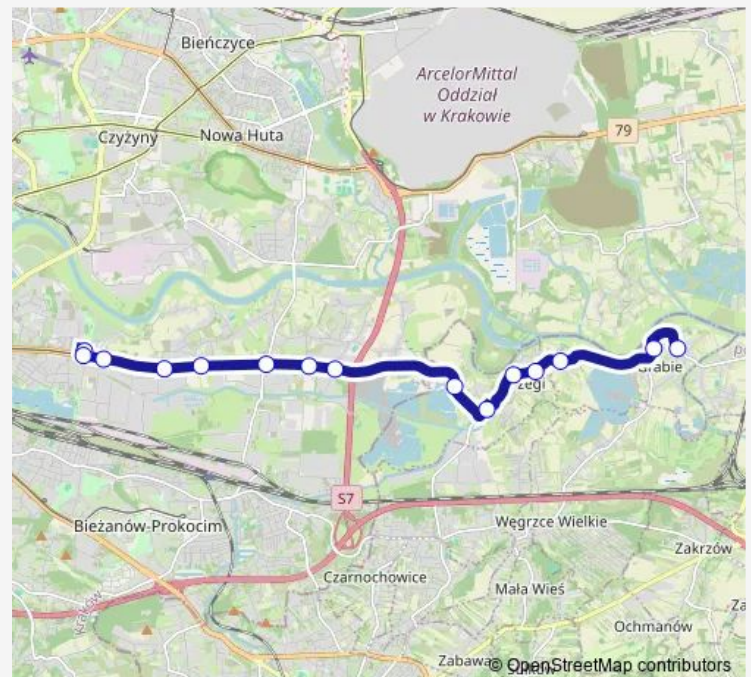

Grabie Szczurów (nż)

Grabie Dom Kultury (nż)

Grabie Kościół

Route schedule

Mały Płaszów P+R — Grabie Kościół

Monday	06:20-22:50
Tuesday	06:20-22:50
Wednesday	06:20-22:50
Thursday	06:20-22:50
Friday	06:20-22:50
Saturday	07:35-20:10
Sunday	07:35-20:10

Route info

Direction: Mały Płaszów P+R

Stops: 15

Trip Duration: 0 hour 23 min

Direction

Grabie Kościół — Mały Płaszów P+R

15 stops

[Open route schedule](#)