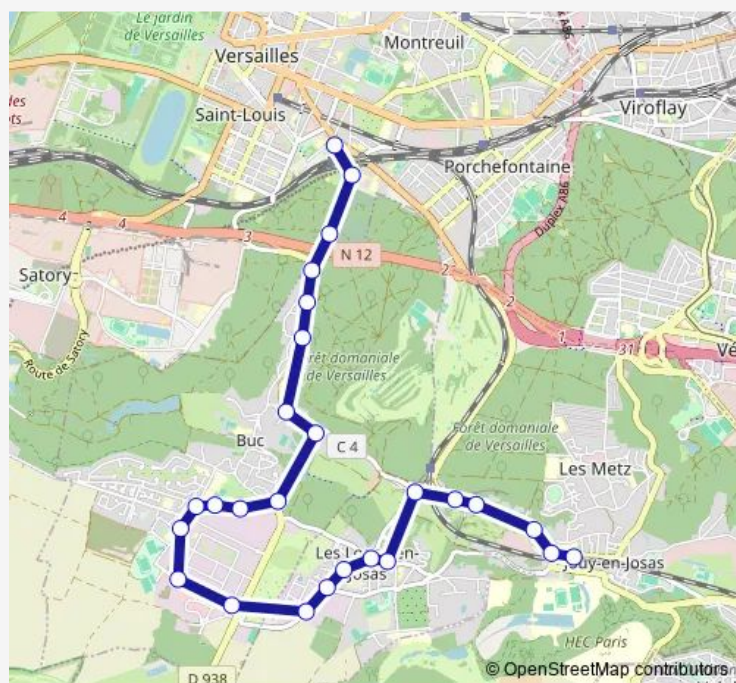

ZI Nord

Route schedule

Gare de Versailles-Chantiers - Abbé Rousseau — ZI Nord

Monday 07:50-09:22

Tuesday 07:50-09:22

Wednesday 07:50-09:22

Thursday 07:50-09:22

Friday 07:50-09:22

Saturday —

Sunday —

Route info

Direction: Gare de Versailles-Chantiers - Abbé Rousseau

Stops: 3

Trip Duration: 0 hour 16 min

264 — 264 Versailles - Jouy-en-Josas

Direction

Gare de Versailles-Chantiers - Abbé Rousseau — Gare de Jouy-en-Josas

26 stops

[Open route schedule](#)

Gare de Versailles-Chantiers - Abbé Rousseau

Cour de Buc - Gare des Chantiers

Bois des Gonards

Cerf Volant

16 stops

[Open route schedule](#)

Gare de Versailles-Chantiers - Abbé Rousseau

Cour de Buc - Gare des Chantiers

Bois des Gonards

Cerf Volant

Sente du Haras

Genevrière