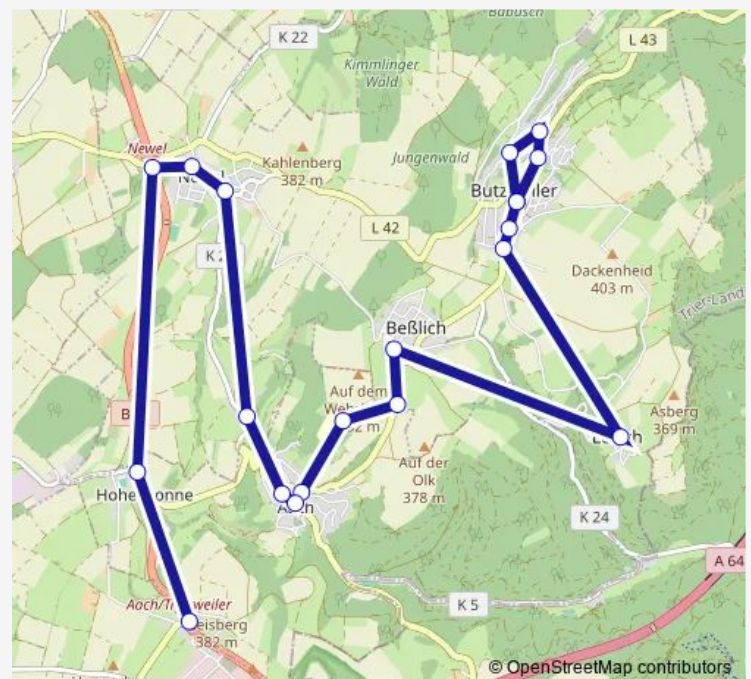

Aach, Gemeindeplatz

Aach, Neweler Straße

Newel, Kreuzerberg

Newel, Klemensplatz

Newel, Gemeindehaus

Newel, B51

Hohensonne, Ort

Neuhaus, Mitfahrerparkplatz

### Route schedule

Butzweiler, Grundschule — Neuhaus, Mitfahrerparkplatz

Monday 11:46-15:50

Tuesday 11:46-15:50

Wednesday 11:46-15:50

Thursday 11:46-15:50

Friday 11:46-15:50

Saturday —

### Route info

Direction: Butzweiler, Grundschule

Stops: 20

Trip Duration: 0 hour 31 min