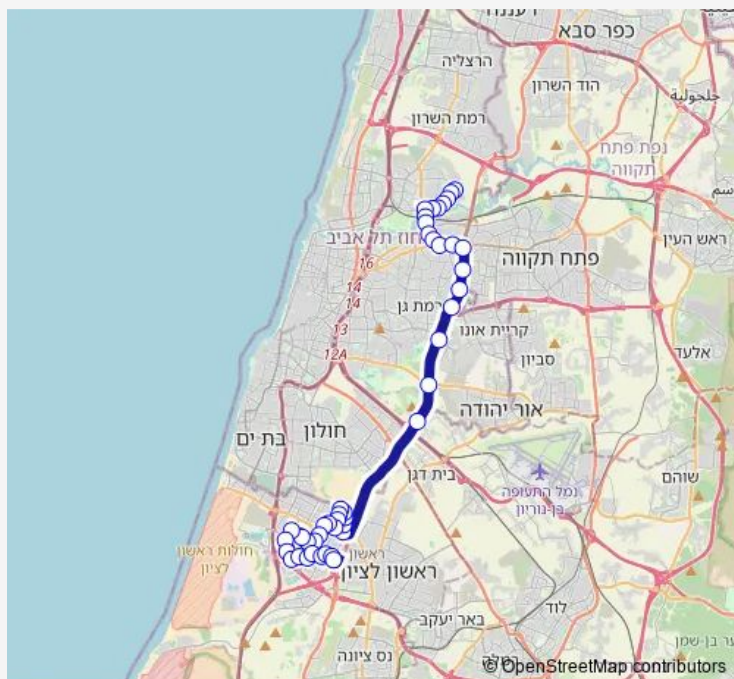

הרב ישראל אבו חצירא/דוד מחלוף

דרך זבוטינסקי/סוקולוב

ת.רק'ל אהרונוביץ'/דרך זבוטינסקי

מחלף גהה/כביש 4

ג. שמואל/גשר הולכי רגל

מחלף גבעת שמואל/כביש 4

גשר בר אילן/כביש 4

מסוף אלוף שדה

מחלף מסובים

מחלף גנות/כביש 4

שאול המלך/מלכי ישראל

Route schedule

מסוף עתידים — ת. מרכזית ראשל"צ

| | |
|-----------|-------------|
| Monday | 08:20-19:40 |
| Tuesday | 08:20-19:40 |
| Wednesday | 08:20-19:40 |
| Thursday | 08:20-19:40 |
| Friday | — |
| Saturday | — |
| Sunday | 08:20-19:40 |

Route info

Direction: מסוף עתידים

Stops: 45

Trip Duration: 0 hour 56 min

264 — מסוף עתידים-תל אביב יפו->ת. מרכזית ראשל"צ-ראשון לציון-#1

BusMaps

אנילביץ'/שלום אש

אנילביץ'/הרב משה איבגי