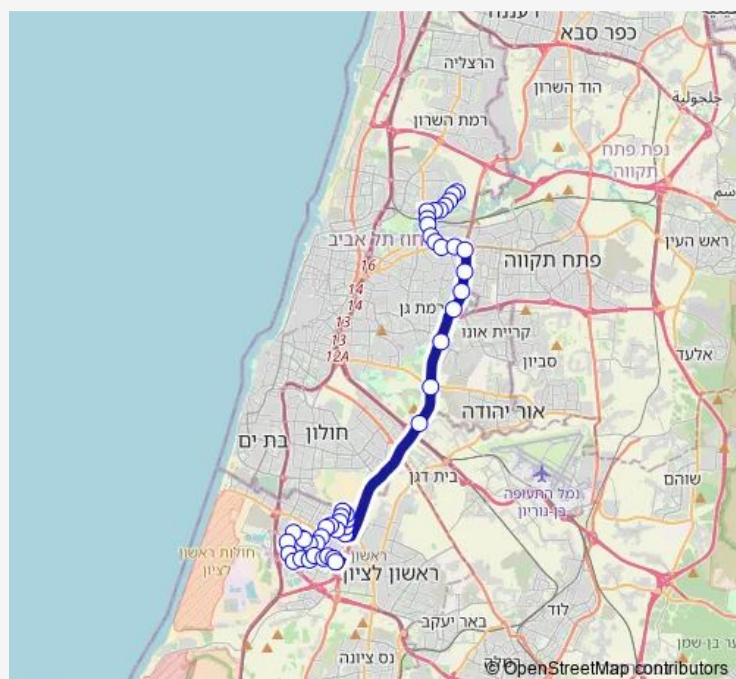

ת.רק'ל אהרונוביץ'/דרך זבוטינסקי

מחלף גהה/כביש 4

ג. שמואל/גשר הולכי רגל

מחלף גבעת שמואל/כביש 4

גשר בר אילן/כביש 4

מסוף אלוף שדה

מחלף מסובים

מחלף גנות/כביש 4

### Route schedule

מסוף עתידים — ת. מרכזית ראשל"צ

Monday	08:20-19:40
Tuesday	08:20-19:40
Wednesday	08:20-19:40
Thursday	08:20-19:40
Friday	—
Saturday	—
Sunday	08:20-19:40

### Route info

Direction: מסוף עתידים

Stops: 45

Trip Duration: 0 hour 56 min

264 — מסוף עתידים-תל אביב יפו-< >ת. מרכזית ראשל"צ-ראשון לציון-1#

BusMaps

אנילביץ'/שלום אש

אנילביץ'/הרב משה איבגי