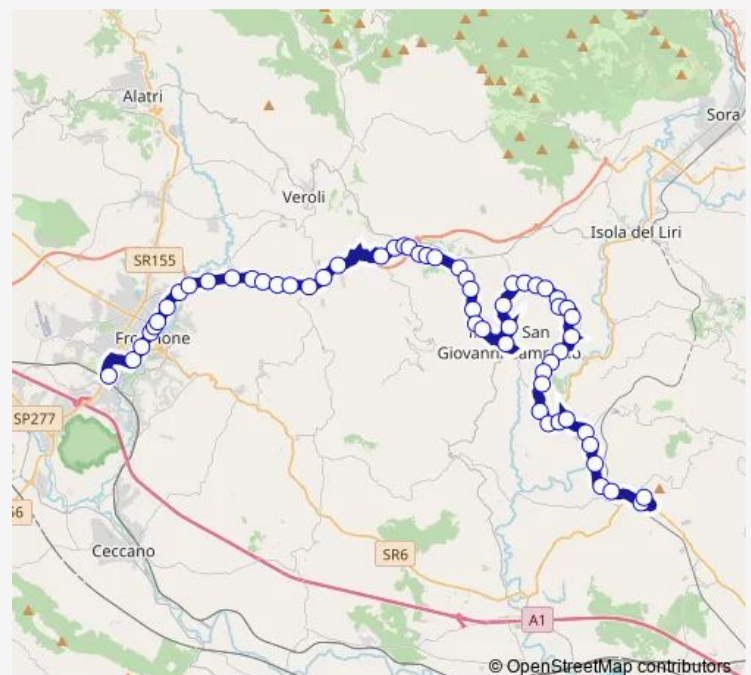

Veroli | Morate # f5619

Veroli | Via MÃ ria (Svincolo Superstrada) # f5620

Veroli | Pescara # f5621

Veroli | San Filippo # f5622

Veroli | Via MÃ ria Via Colle Morgatto # f5623

Veroli | Via MÃ ria Via Colle Pelero # f5624

Veroli | Ponte Vasagalli # f5625

Veroli | Cona dei Greci # f5626

Veroli | Giglio # f5654

Veroli | Via MÃ ria Via Sant'Angelo # f5655

Veroli | Bivio Papetti # f5862

Veroli | San Cristoforo # f5863

Veroli | Via MÃ ria (Stalloni) # f5864

Route schedule

Frosinone | Piazza Pertini # f3486 — Arce | Via Marconi
Via Magni # f5271

Monday 14:00

Tuesday 14:00

Wednesday —

Thursday 14:00

Friday 14:00

Saturday 14:00

Sunday —

Route info

Direction: Frosinone | Piazza Pertini # f3486

Stops: 58

Trip Duration: 1 hour 7 min

VEROLI | Via Trisulti (Stalloni) # f6664

VEROLI | Campoli # f6665

VEROLI | Via Trisulti Via Santa Maria # f6666