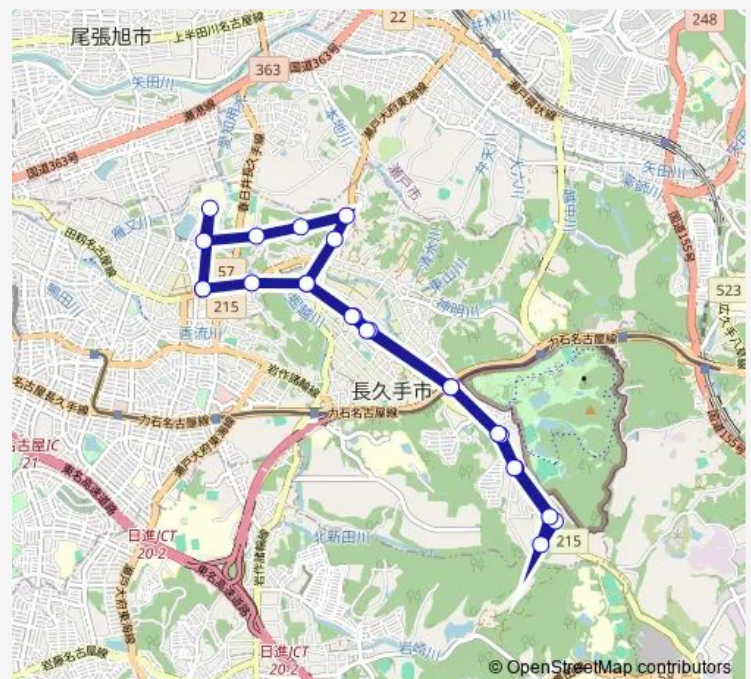

### Direction

市役所 — 市役所

24 stops

[Open route schedule](#)

- 市役所
- 安昌寺
- 福祉の家
- 前寺公民館
- 前東公民館
- 公園西駅
- 愛・地球博記念公園西
- 三ヶ峯公園
- 三ヶ峯ニュータウン口
- 三ヶ峯ニュータウン
- 三ヶ峯ニュータウン口
- 三ヶ峯公園
- 愛・地球博記念公園西
- 公園西駅
- 前東公民館
- 前寺公民館
- 福祉の家
- 大草北
- 北浦
- スポーツの杜
- 色金山北

### Route schedule

市役所 — 市役所

Monday	07:20-16:15
Tuesday	07:20-16:15
Wednesday	07:20-16:15
Thursday	07:20-16:15
Friday	07:20-16:15
Saturday	09:10-16:15
Sunday	09:10-16:15

### Route info

Direction: 市役所

Stops: 24

Trip Duration: 0 hour 57 min

■ N-バス 8三ヶ峯線

立花

愛知医大

市役所