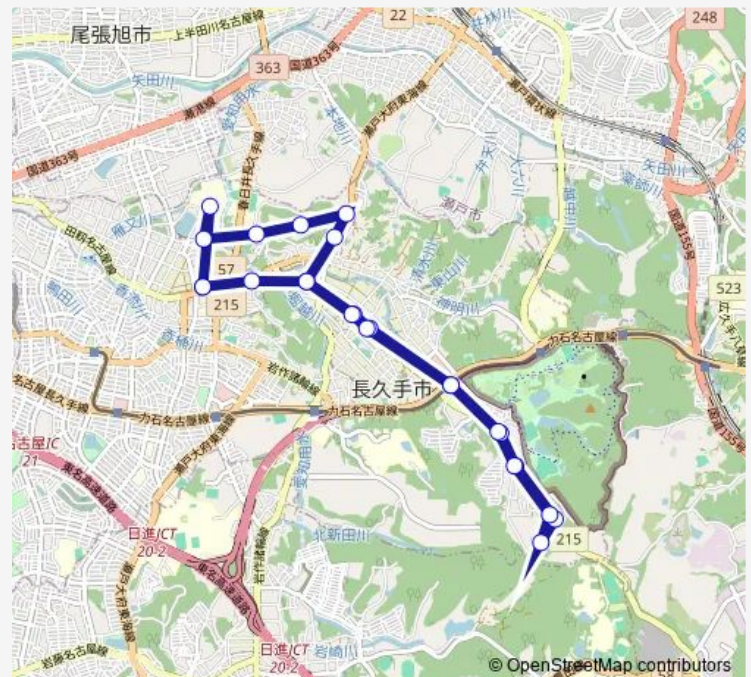

### Direction

市役所 — 市役所

24 stops

[Open route schedule](#)

- 市役所
- 安昌寺
- 福祉の家
- 前寺公民館
- 前東公民館
- 公園西駅
- 愛・地球博記念公園西
- 三ヶ峯公園
- 三ヶ峯ニュータウン口
- 三ヶ峯ニュータウン
- 三ヶ峯ニュータウン口
- 三ヶ峯公園
- 愛・地球博記念公園西
- 公園西駅
- 前東公民館
- 前寺公民館
- 福祉の家
- 大草北
- 北浦
- スポーツの杜
- 色金山北

### Route schedule

市役所 — 市役所

|           |             |
|-----------|-------------|
| Monday    | 07:20-16:15 |
| Tuesday   | 07:20-16:15 |
| Wednesday | 07:20-16:15 |
| Thursday  | 07:20-16:15 |
| Friday    | 07:20-16:15 |
| Saturday  | 09:10-16:15 |
| Sunday    | 09:10-16:15 |

### Route info

Direction: 市役所

Stops: 24

Trip Duration: 0 hour 58 min

■ N-バス 8三ヶ峯線

BusMaps

立花

愛知医大