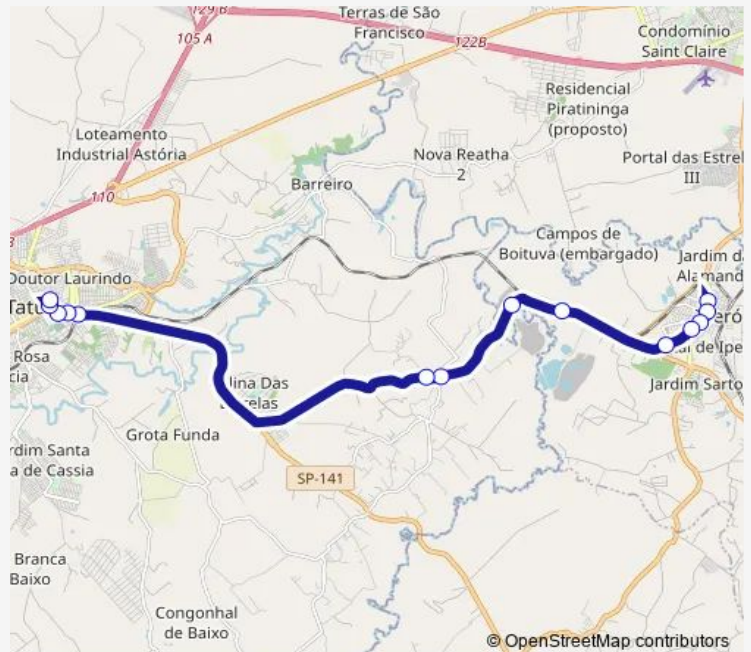

14 stops

[Open route schedule](#)

Terminal Rodoviario de Ipero Avenida Vereador Doutor Jose Marques Penteadado 112-226 - Jardim Irene Ipero - SP 18560-000 Brasil

Av. Paulo Antunes Moreira 34 - Jardim Irene Ipero - SP 18560-000 Brasil

Av. Dr. Sales Gomes 137 - Centro Tatui - SP 18270-690 Brasil

Rua Sao Bento 424 - Centro Tatui - SP 18270-820 Brasil

Rodoviario de Tatui - Jardim Sao Paulo Tatui - SP 18270-770 Brasil

Route schedule

Terminal Rodoviario de Ipero Avenida Vereador Doutor Jose Marques Penteadado 112-226 - Jardim Irene Ipero - SP 18560-000 Brasil — Rodoviario de Tatui - Jardim Sao Paulo Tatui - SP 18270-770 Brasil

Monday	04:20-22:10
Tuesday	04:20-22:10
Wednesday	04:20-22:10
Thursday	04:20-22:10
Friday	04:20-22:10
Saturday	08:30-12:00
Sunday	—

Route info

Direction: Terminal Rodoviario de Ipero Avenida Vereador Doutor Jose Marques Penteadado 112-226 - Jardim Irene Ipero - SP 18560-000 Brasil

Stops: 14

Trip Duration: 0 hour 35 min

Direction

Rodoviario de Tatui - Jardim Sao Paulo Tatui - SP 18270-770 Brasil — Terminal Rodoviario de Ipero Avenida Vereador Doutor Jose Marques Pentead0 112-226 - Jardim Irene Ipero - SP 18560-000 Brasil