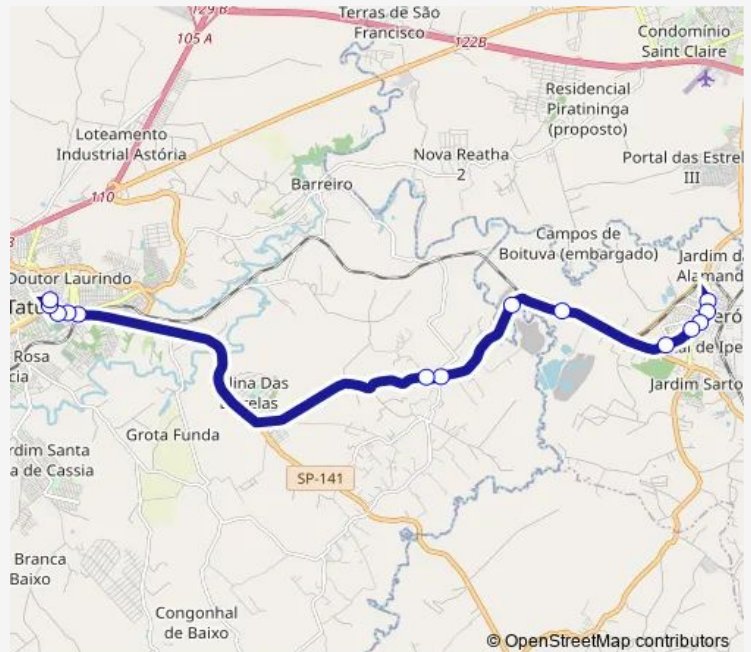

14 stops

[Open route schedule](#)

Terminal Rodoviario de Ipero Avenida Vereador Doutor Jose Marques Penteadó 112-226 - Jardim Irene Ipero - SP 18560-000 Brasil

Av. Paulo Antunes Moreira 34 - Jardim Irene Ipero - SP 18560-000 Brasil

Av. Dr. Sales Gomes 137 - Centro Tatui - SP 18270-690 Brasil

Rua Sao Bento 424 - Centro Tatui - SP 18270-820 Brasil

Rodoviario de Tatui - Jardim Sao Paulo Tatui - SP 18270-770 Brasil

Route schedule

Terminal Rodoviario de Ipero Avenida Vereador Doutor Jose Marques Penteadó 112-226 - Jardim Irene Ipero - SP 18560-000 Brasil — Rodoviario de Tatui - Jardim Sao Paulo Tatui - SP 18270-770 Brasil

Monday	04:20-22:10
Tuesday	04:20-22:10
Wednesday	04:20-22:10
Thursday	04:20-22:10
Friday	04:20-22:10
Saturday	08:30-12:00
Sunday	—

Route info

Direction: Terminal Rodoviario de Ipero Avenida Vereador Doutor Jose Marques Penteadó 112-226 - Jardim Irene Ipero - SP 18560-000 Brasil

Stops: 14

Trip Duration: 0 hour 35 min

Direction

Rodoviario de Tatui - Jardim Sao Paulo Tatui - SP 18270-770 Brasil — Terminal Rodoviario de Ipero Avenida Vereador Doutor Jose Marques Pentead0 112-226 - Jardim Irene Ipero - SP 18560-000 Brasil