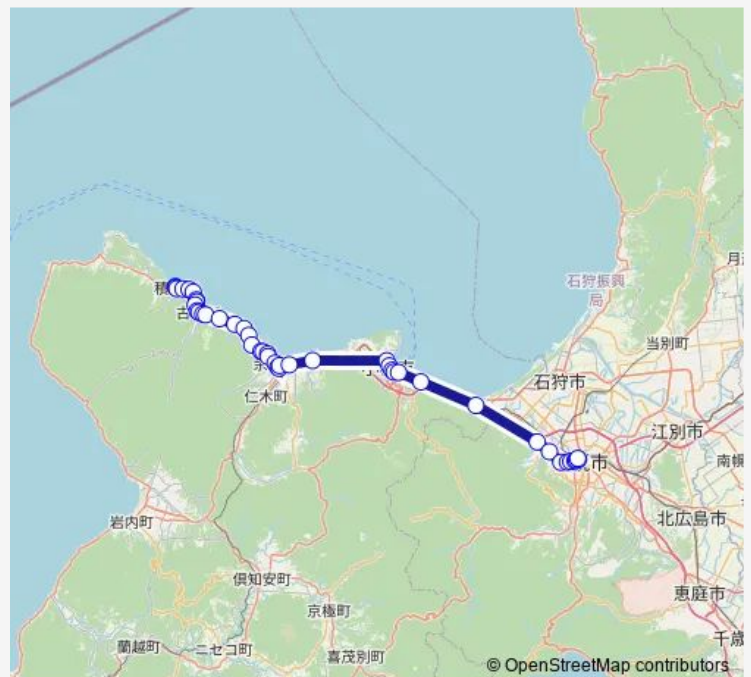

大川十字街

余市駅前

余市駅前十字街

Route schedule

札幌駅前 — 美国

Monday 09:35-17:25

Tuesday 09:35-17:25

Wednesday 09:35-17:25

Thursday 09:35-17:25

Friday 09:35-17:25

Saturday 09:35-17:25

Sunday 09:35-17:25

Route info

Direction: 札幌駅前

Stops: 45

Trip Duration: 2 hour 31 min

美国船濶

美国

Direction

美国 — 札幌駅前

44 stops

[Open route schedule](#)

美国

美国船濶

Route info

Direction: 美国

Stops: 44

Trip Duration: 2 hour 30 min

大川十字街

旭中学校

蘭島

小樽駅前 b t