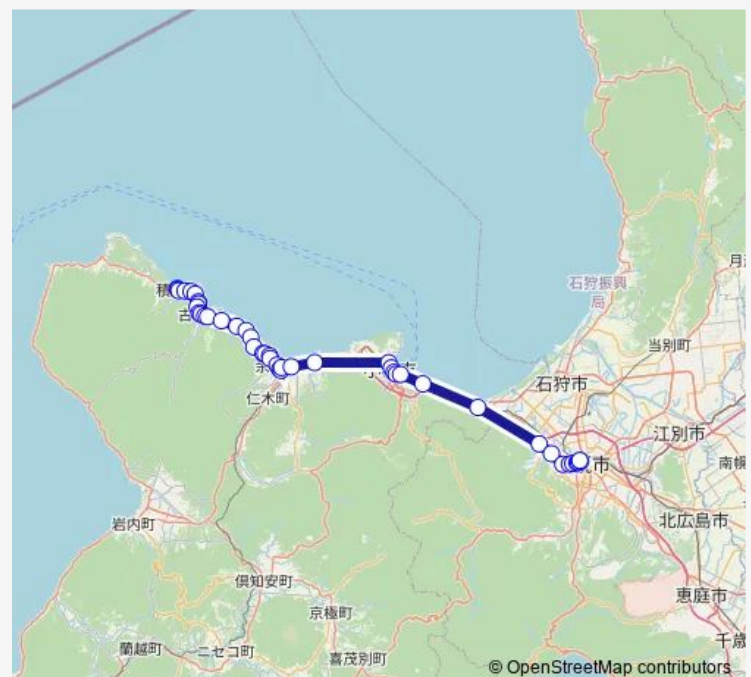

余市駅前十字街

### Route schedule

札幌駅前 — 美国

Monday 09:35-17:25

Tuesday 09:35-17:25

Wednesday 09:35-17:25

Thursday 09:35-17:25

Friday 09:35-17:25

Saturday 09:35-17:25

### Route info

Direction: 札幌駅前

Stops: 45

Trip Duration: 2 hour 31 min

■ 札幌 ~ 余市・積丹

BusMaps

余市宇宙記念館前

余市役場前

## Route info

Direction: 美国

Stops: 44

Trip Duration: 2 hour 35 min

大川十字街

旭中学校

蘭島

小樽駅前 b t