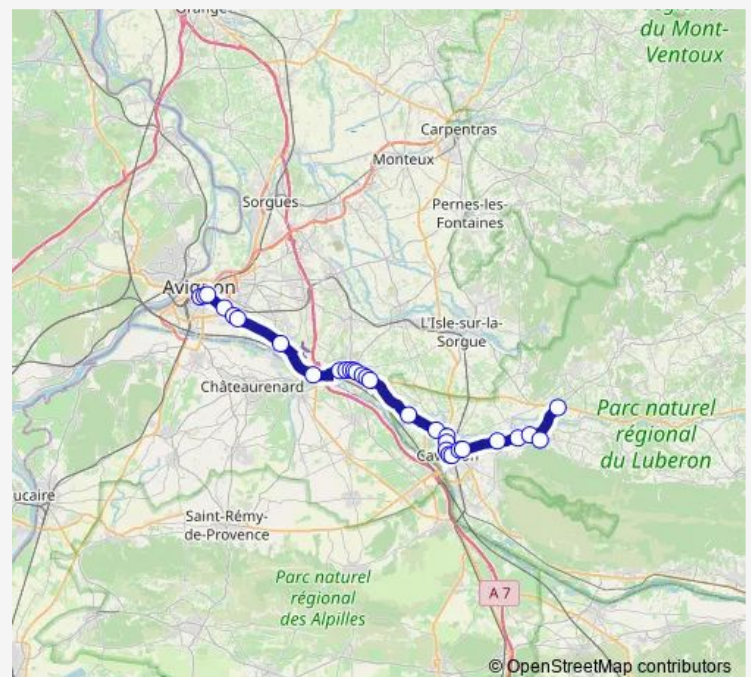

Place du Marché

Mairie de Caumont

Clos des Avaux

Route schedule

Coustellet PI du Marché (Ligne 7) — Saint Dominique/Mistral

Monday 06:15-19:15

Tuesday 06:15-19:15

Wednesday 06:15-19:15

Thursday 06:15-19:15

Friday 06:15-19:15

Saturday 14:45-18:15

Sunday 15:55

Route info

Direction: Coustellet PI du Marché (Ligne 7)

Stops: 30

Trip Duration: 1 hour 15 min

907 — 907 _ Avignon - Cavaillon

Bonpas

Lycée Agricole

Parc des Sports

Cap Sud

Cité Sncf

Limbert/Remparts

Magnanen

PEM Gare Routière

Saint Dominique/Mistral

Direction

PEM Gare Routière — Coustellet PI du Marché (Ligne 7)

42 stops

[Open route schedule](#)

PEM Gare Routière

Magnanen