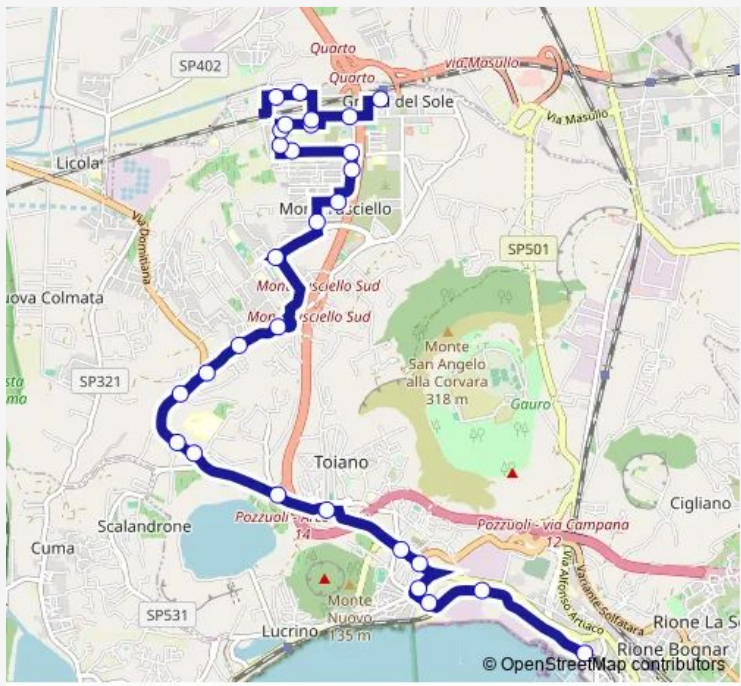

# Bus 907 Monteruscello Grotta del Sole - Arco Felice - Pozzuoli

[Go to website](#)

**Direction**  
 Pozzuoli - Via Fasano , CI — Pozzuoli - Cumana Grotta del Sole

29 stops

[Open route schedule](#)

- Pozzuoli - Via Fasano , CI
- Pozzuoli - Via Annetchino , 178
- Pozzuoli - Via Annetchino , df V. Emanuele
- Pozzuoli - P.za Aldo Moro , Caritas
- Pozzuoli - Via Domiziana , 10 prima di variante Olivetti
- Pozzuoli - Via Domitiana , 26 Dolci Momenti
- Pozzuoli - Via Toiano , df Damiani
- Pozzuoli - Via Montenuovo Licola Patria , df Navidad
- Pozzuoli - Via Montenuovo Licola Patria , Ospedale
- Pozzuoli - Via Domitiana , df distributore
- Pozzuoli - Via Domiziana , bivio Monteruscello
- Pozzuoli - Via Monteruscello , Iflhan
- Pozzuoli - Via Monteruscello , df Parco Cuma
- Pozzuoli - Via Monteruscello , Farmacia
- Pozzuoli - Via Severini , ang. Via Pagani
- Pozzuoli - Via Ungaretti , dopo Svincolo
- Pozzuoli - Via Ungaretti , ang. Via Viviani
- Pozzuoli - Via Italo Svevo , incr. Via Saba
- Pozzuoli - Via Nicolardi , semaforo
- Pozzuoli - Via Scarpetta , Montessori

**Route schedule**  
 Pozzuoli - Via Fasano , CI — Pozzuoli - Cumana Grotta del Sole

Monday	07:05-19:30
Tuesday	07:05-19:30
Wednesday	07:05-19:30
Thursday	07:05-19:30
Friday	07:05-19:30
Saturday	07:05-19:30
Sunday	07:05-19:30

**Route info**

Direction: Pozzuoli - Via Fasano , CI

Stops: 29

Trip Duration: 0 hour 50 min

907 — Monteruscello Grotta del Sole - Arco Felice - Pozzuoli **BusMaps**

Pozzuoli - Via Serao , I Lotto

Pozzuoli - Via Serao , 6