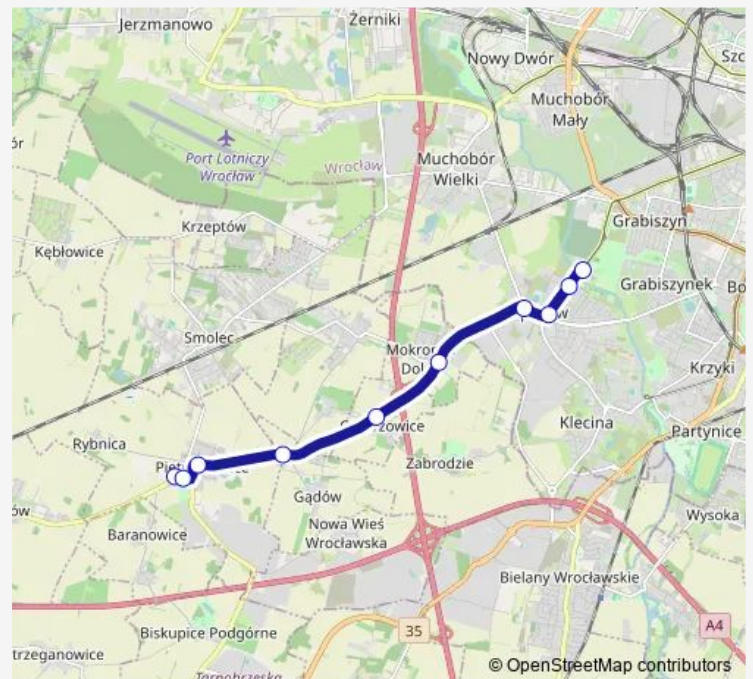

Bus 907

[Go to website](#)

Direction

Oporów — Pietrzykowice - Sportowa/pętla

11 stops

[Open route schedule](#)

Oporów

Oporów

Saturday 07:23-21:23

Sunday 07:23-21:23

Route info

Direction: Oporów

Stops: 11

Trip Duration: 0 hour 15 min

■ 907

Direction

Pietrzykowice - Sportowa/pętla — Oporów

10 stops

[Open route schedule](#)

Pietrzykowice - Sportowa/pętla

Pietrzykowice - Sportowa/Główna

Pietrzykowice - Wrocławska/Stawowa

Jaszkotle - kościół

Cesarzowice skrz.

Mokronos Dolny - Parkowa/Stawowa

Jordanowska

Wiejska

Solskiego

Oporów

Route schedule

Pietrzykowice - Sportowa/pętla — Oporów

Monday	—
Tuesday	—
Wednesday	—
Thursday	—
Friday	—
Saturday	06:02-22:02
Sunday	06:02-22:02