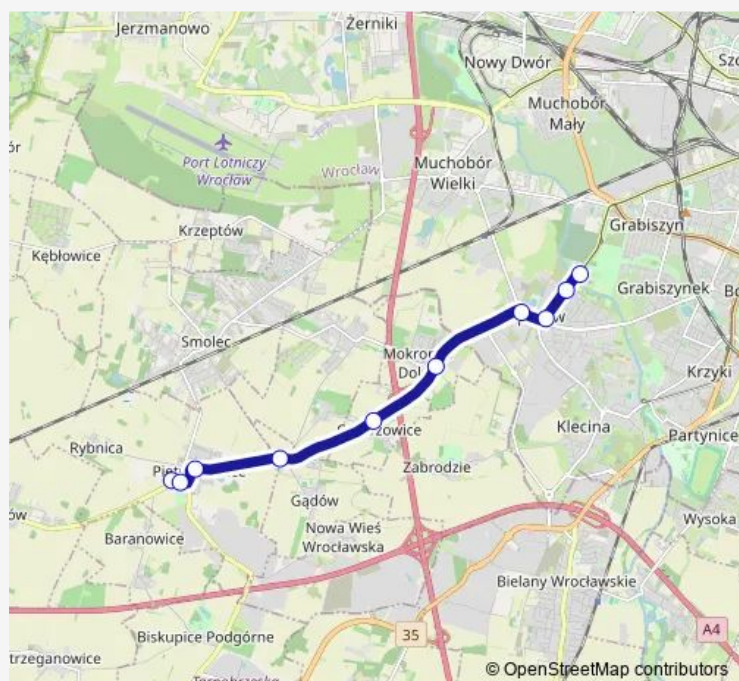

### Direction

Oporów — Pietrzykowice - Sportowa/pętla

11 stops

[Open route schedule](#)

Oporów

Oporów

Solskiego

Wiejska

Jordanowska

Mokronos Dolny - Parkowa/Stawowa

Cesarzowice skrz.

Jaszkotle - kościół

Pietrzykowice - Wrocławska/Stawowa

Pietrzykowice - Sportowa/Główna

Pietrzykowice - Sportowa/pętla

### Route schedule

Oporów — Pietrzykowice - Sportowa/pętla

Monday 06:50-17:55

Tuesday 06:50-17:55

Wednesday 06:50-17:55

Thursday 06:50-17:55

Friday 06:50-17:55

Saturday 07:23-21:23

### Route info

Direction: Oporów

Stops: 11

Trip Duration: 0 hour 16 min

907