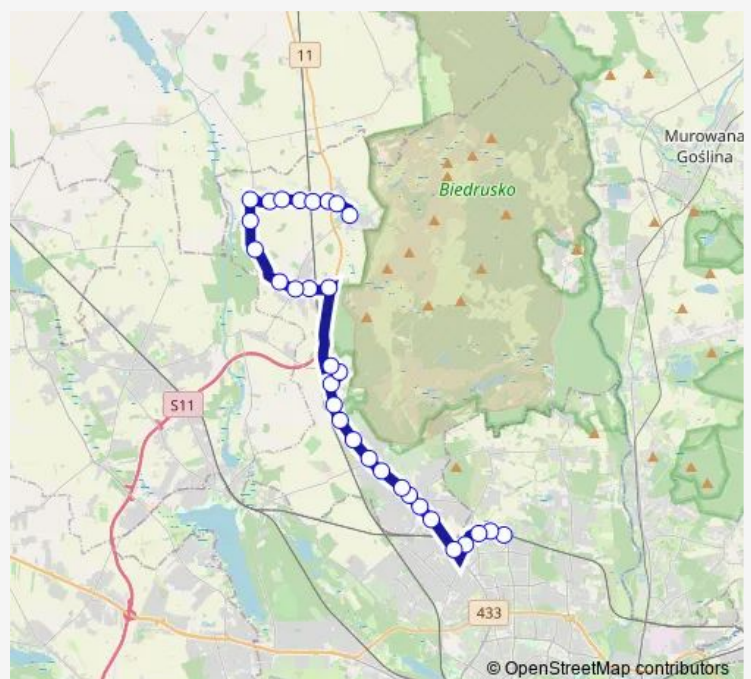

### Route schedule

Chludowo/Szkoła — Os. Sobieskiego

Monday 04:30-21:25

Tuesday 04:30-21:25

Wednesday 04:30-21:25

Thursday 04:30-21:25

Friday 04:30-21:25

Saturday 04:30-20:55

### Route info

Direction: Chludowo/Szkoła

Stops: 34

Trip Duration: 0 hour 48 min

■ 907 — OS. Sobieskiego - Chludowo Szkoła|Chludowo Szkoła - OS. Sobieskiego

Złotniki/Pawłowicka

Złotniki/Łagiewnicka

Złotniki/Złotnicka