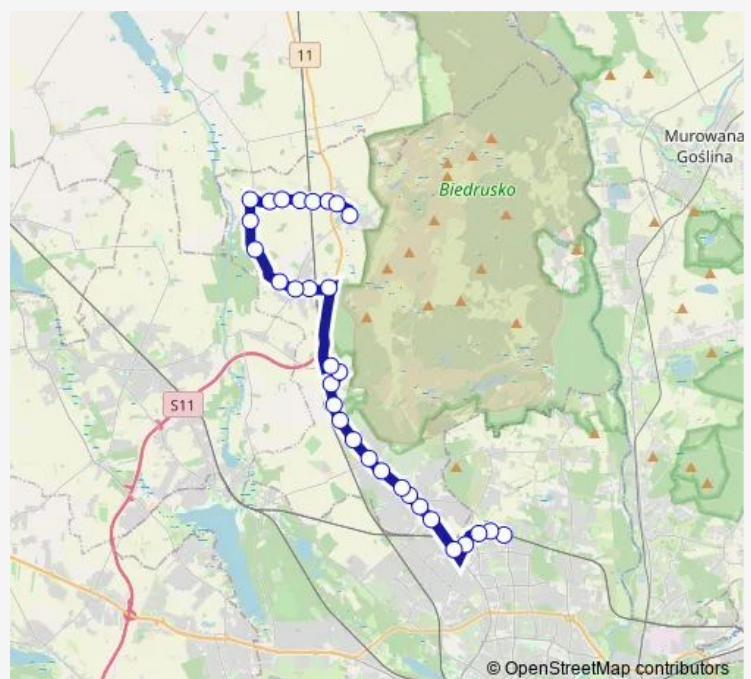

### Route schedule

Chludowo/Szkoła — Os. Sobieskiego

Monday 04:30-21:25

Tuesday 04:30-21:25

Wednesday 04:30-21:25

Thursday 04:30-21:25

Friday 04:30-21:25

Saturday 04:30-20:55

### Route info

Direction: Chludowo/Szkoła

Stops: 34

Trip Duration: 0 hour 44 min

907 — OS. Sobieskiego - Chludowo Szkoła|Chludowo Szkoła - OS. Sobieskiego

Złotniki/Pawłowicka

Złotniki/Łagiewnicka

Złotniki/Złotnicka