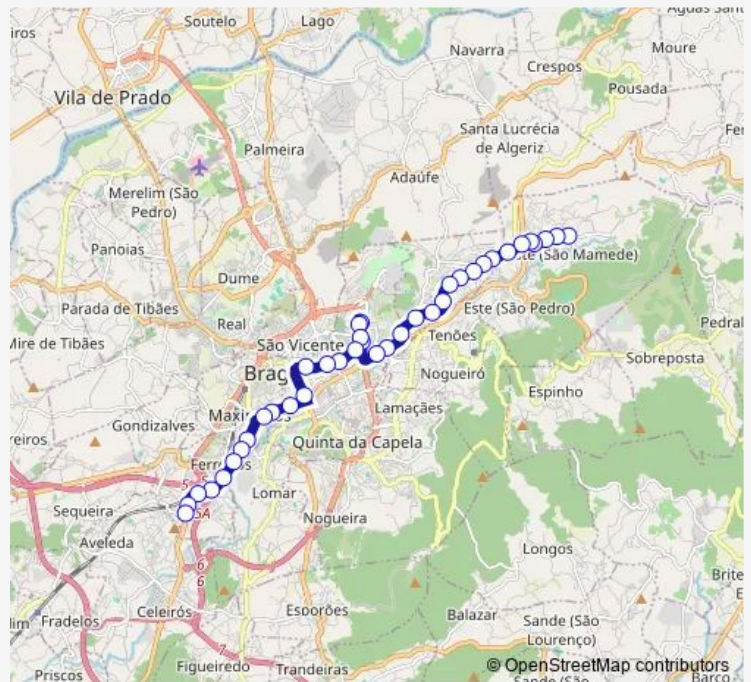

Bus 907 Misericórdia - S. Mamede D'Este

[Go to website](#)

Direction
 Misericórdia (Campo Ii) — Maria D Silva
 38 stops
[Open route schedule](#)

- Misericórdia (Campo Ii)
- Campo I
- Pinheiro Velho Iii
- Pinheiro Velho Ii
- Pinheiro Velho I
- Marco (Limite 2/1)
- Bela Vista Iii
- Bela Vista Ii
- Bela Vista I
- Infante D Henrique Ii
- Infante D Henrique I
- Lameira
- Estrada Nova II (Fonte Grilo)
- Estrada Nova I
- Gualtar Ii
- Universidade Minho Ii
- João Paulo II (Inl)
- João Paulo II (Parque Rodovia)
- Júlio Fragata I
- Júlio Fragata Ii
- Júlio Fragata Iii

Route schedule
 Misericórdia (Campo Ii) — Maria D Silva

Monday	—
Tuesday	—
Wednesday	—
Thursday	—
Friday	21:45-22:45
Saturday	22:45
Sunday	22:45

Route info
 Direction: Misericórdia (Campo Ii)
 Stops: 38
 Trip Duration: 0 hour 30 min

Route info

Direction: Maria D Silva

Stops: 38

Trip Duration: 0 hour 30 min

Estrada Nova II (Fonte Grilo)

Lameira

Infante D Henrique I

Infante D Henrique II

Friday

22:15

Saturday

—

Sunday

—

Route info

Direction: Maria D Silva