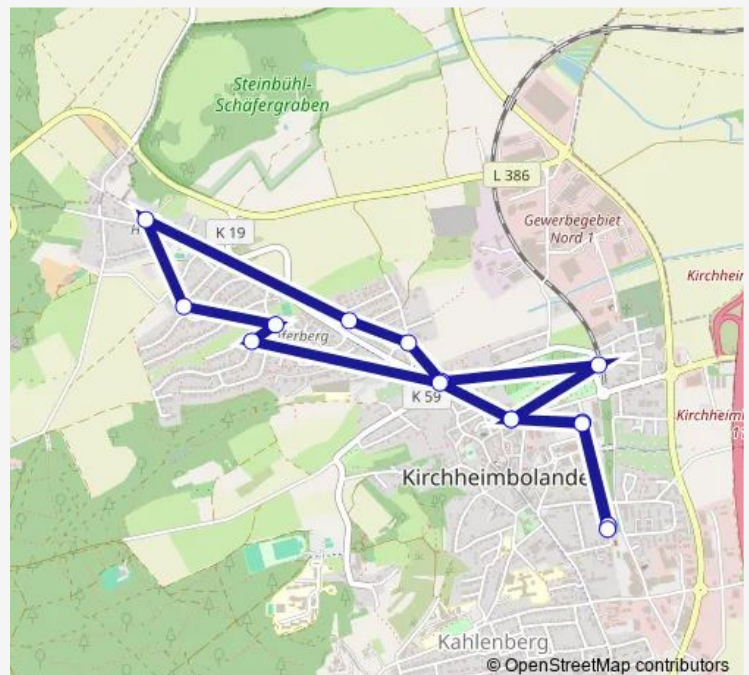

Monday 13:05-16:40

Tuesday 13:05-16:40

Wednesday 13:05-16:40

Thursday 13:05-16:40

Friday 13:05-16:40

Saturday —

Sunday —

Route info

Direction: Kirchheimbolanden, Grundschule

Stops: 8

Trip Duration: 0 hour 28 min

■ 907

BusMaps

Direction

Kirchheimbolanden, Alter Bahnhof — Kirchheimbolanden, Alter Bahnhof

15 stops

[Open route schedule](#)

Kirchheimbolanden, Alter Bahnhof

Kirchheimbolanden, Kreisverw.

Kirchheimbolanden, Schlossplatz

Kirchheimbol., Schlossg. Bf.

Kirchheimbolanden, Haider Str.

Kirchheimbol., Danziger Str.