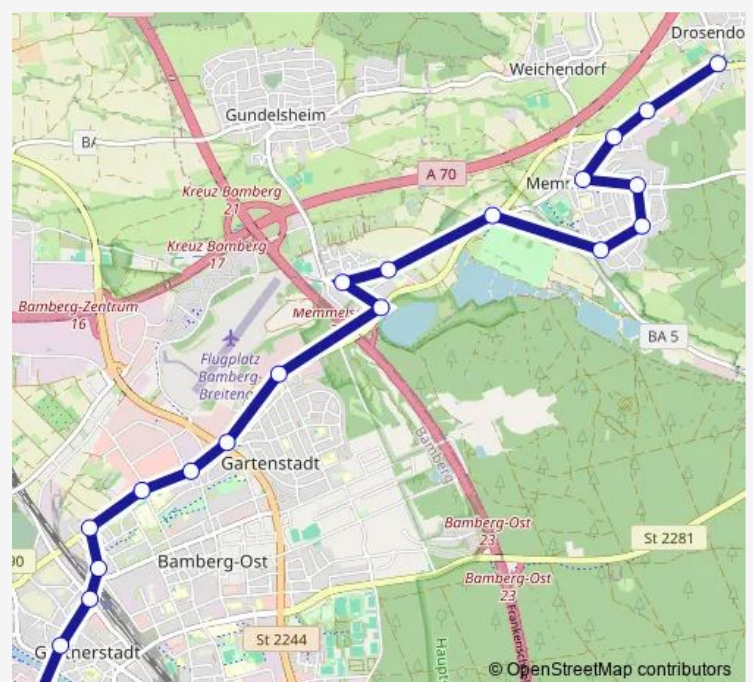

Lichteneiche Staatsstr.

Bamberg Hauptsmoorstr. Nord

Bamberg Breitenau

Bamberg Kirschäckerstr.

Bamberg Feldkirchenstr.

Bamberg Hiltnerstr.

Bamberg Brennerstr.

Bamberg, Bahnhof/Brennerstr.

Bamberg G-Stauffenberg-Schulen

Route schedule

Drosendorf (Memlisd.) Staatstr. — Bamberg G-Stauffenberg-Schulen

Monday 07:01

Tuesday 07:01

Wednesday 07:01

Thursday 07:01

Friday 07:01

Saturday —

Sunday —

Route info

Direction: Drosendorf (Memlisd.) Staatstr.

Stops: 19

Trip Duration: 0 hour 34 min

■ 907

Direction

Drosendorf (Memlsd.) Staatstr. — Bamberg Zob

20 stops

[Open route schedule](#)

Drosendorf (Memlsd.) Staatstr.

Memmelsdorf Josef-Fösel-Str.

Memmelsdorf Ortsausgang

Memmelsdorf Rathaus

Memmelsdorf Hohes Kreuz