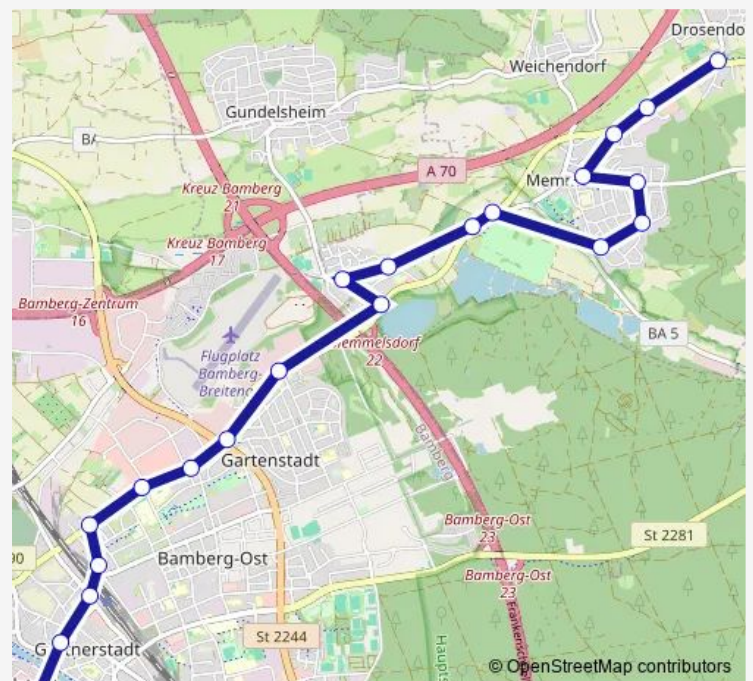

Bamberg Breitenau

Bamberg Kirschäckerstr.

Bamberg Feldkirchenstr.

Bamberg Hiltnerstr.

Bamberg Brennerstr.

Bamberg, Bahnhof/Brennerstr.

Bamberg G-Stauffenberg-Schulen

### Route schedule

Drosendorf (Memlisd.) Staatstr. — Bamberg G-Stauffenberg-Schulen

Monday 07:01

Tuesday 07:01

Wednesday 07:01

Thursday 07:01

Friday 07:01

Saturday —

### Route info

Direction: Drosendorf (Memlisd.) Staatstr.

Stops: 19

Trip Duration: 0 hour 34 min

■ 907

## Direction

Drosendorf (Memlsd.) Staatstr. — Bamberg Zob

21 stops

[Open route schedule](#)

Drosendorf (Memlsd.) Staatstr.

Memmelsdorf Josef-Fösel-Str.

Memmelsdorf Ortsausgang

Memmelsdorf Rathaus