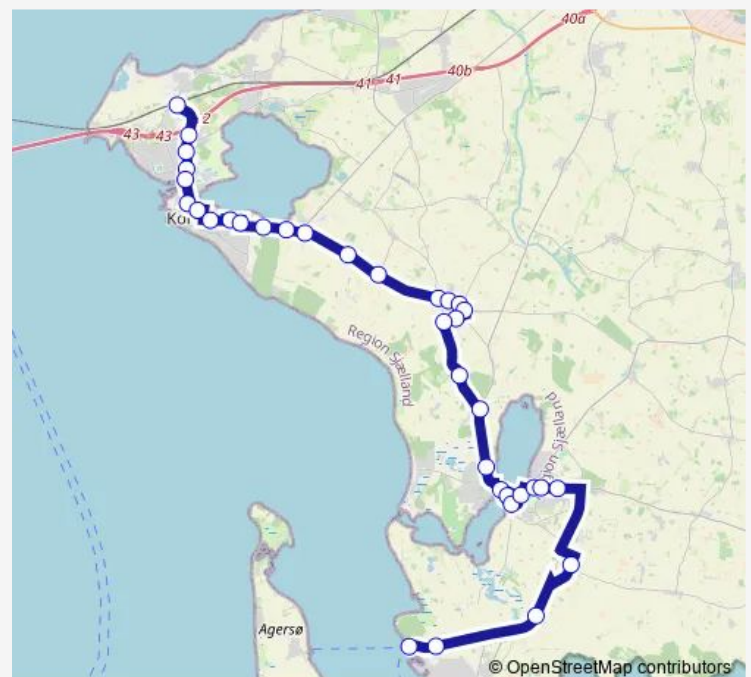

Hovstien (Boeslunde Byvej)

Gryderupvej (Boeslunde Byvej)

Route schedule

Stignæs Havn (Stignæs Landevej) — Korsør St.

Monday 06:57-16:57

Tuesday 06:57-16:57

Wednesday 06:57-16:57

Thursday 06:57-16:57

Friday 06:57-16:57

Saturday —

Sunday —

Route info

Direction: Stignæs Havn (Stignæs Landevej)

Stops: 36

Trip Duration: 0 hour 59 min

Lille Egede Friskole (Korsør Landevej)

Caspar Brands Plads

Engvej (Tårnbergvej)

Kongebroen (Tårnbergvej)

Tårnbergbroen (Tårnbergvej)

Motalavej (Tårnbergvej)

Korsør St.

Direction

Korsør St. — Stignæs Havn (Stignæs Landevej)

Saturday 07:18-23:00

Sunday 09:00-23:00

Route info

Direction: Stignæs Havn (Stignæs Landevej)

Stops: 36

Trip Duration: 0 hour 56 min

Norstien (Skovvej)

Skovparken (Nor Alleen)