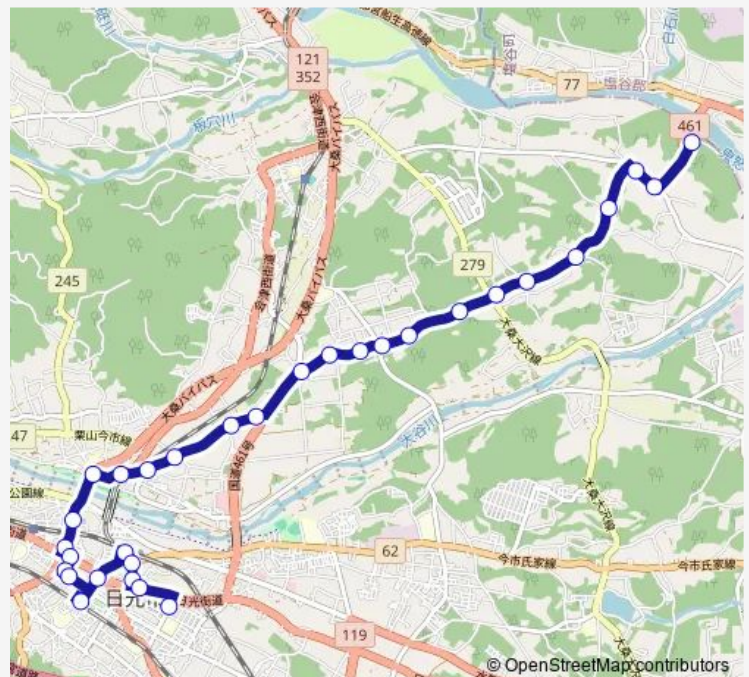

Route schedule

大渡 — 日光市役所前

Monday	09:00-17:40
Tuesday	09:00-17:40
Wednesday	09:00-17:40
Thursday	09:00-17:40
Friday	09:00-17:40
Saturday	09:00-17:40
Sunday	—

Route info

Direction: 大渡

Stops: 31

Trip Duration: 0 hour 34 min

■ 大渡線

BusMaps

相の道

仲町

今市病院北口

Jr今市駅

下今市郵便局南

東武下今市駅

東武下今市駅入口

東町

鹿沼街道入口

日光市役所前

Direction

日光市役所前 — 大渡

31 stops

[Open route schedule](#)

Saturday 08:26-17:06

Sunday —

Route info

Direction: 日光市役所前

Stops: 31

Trip Duration: 0 hour 34 min

轟火の見下

館坂上